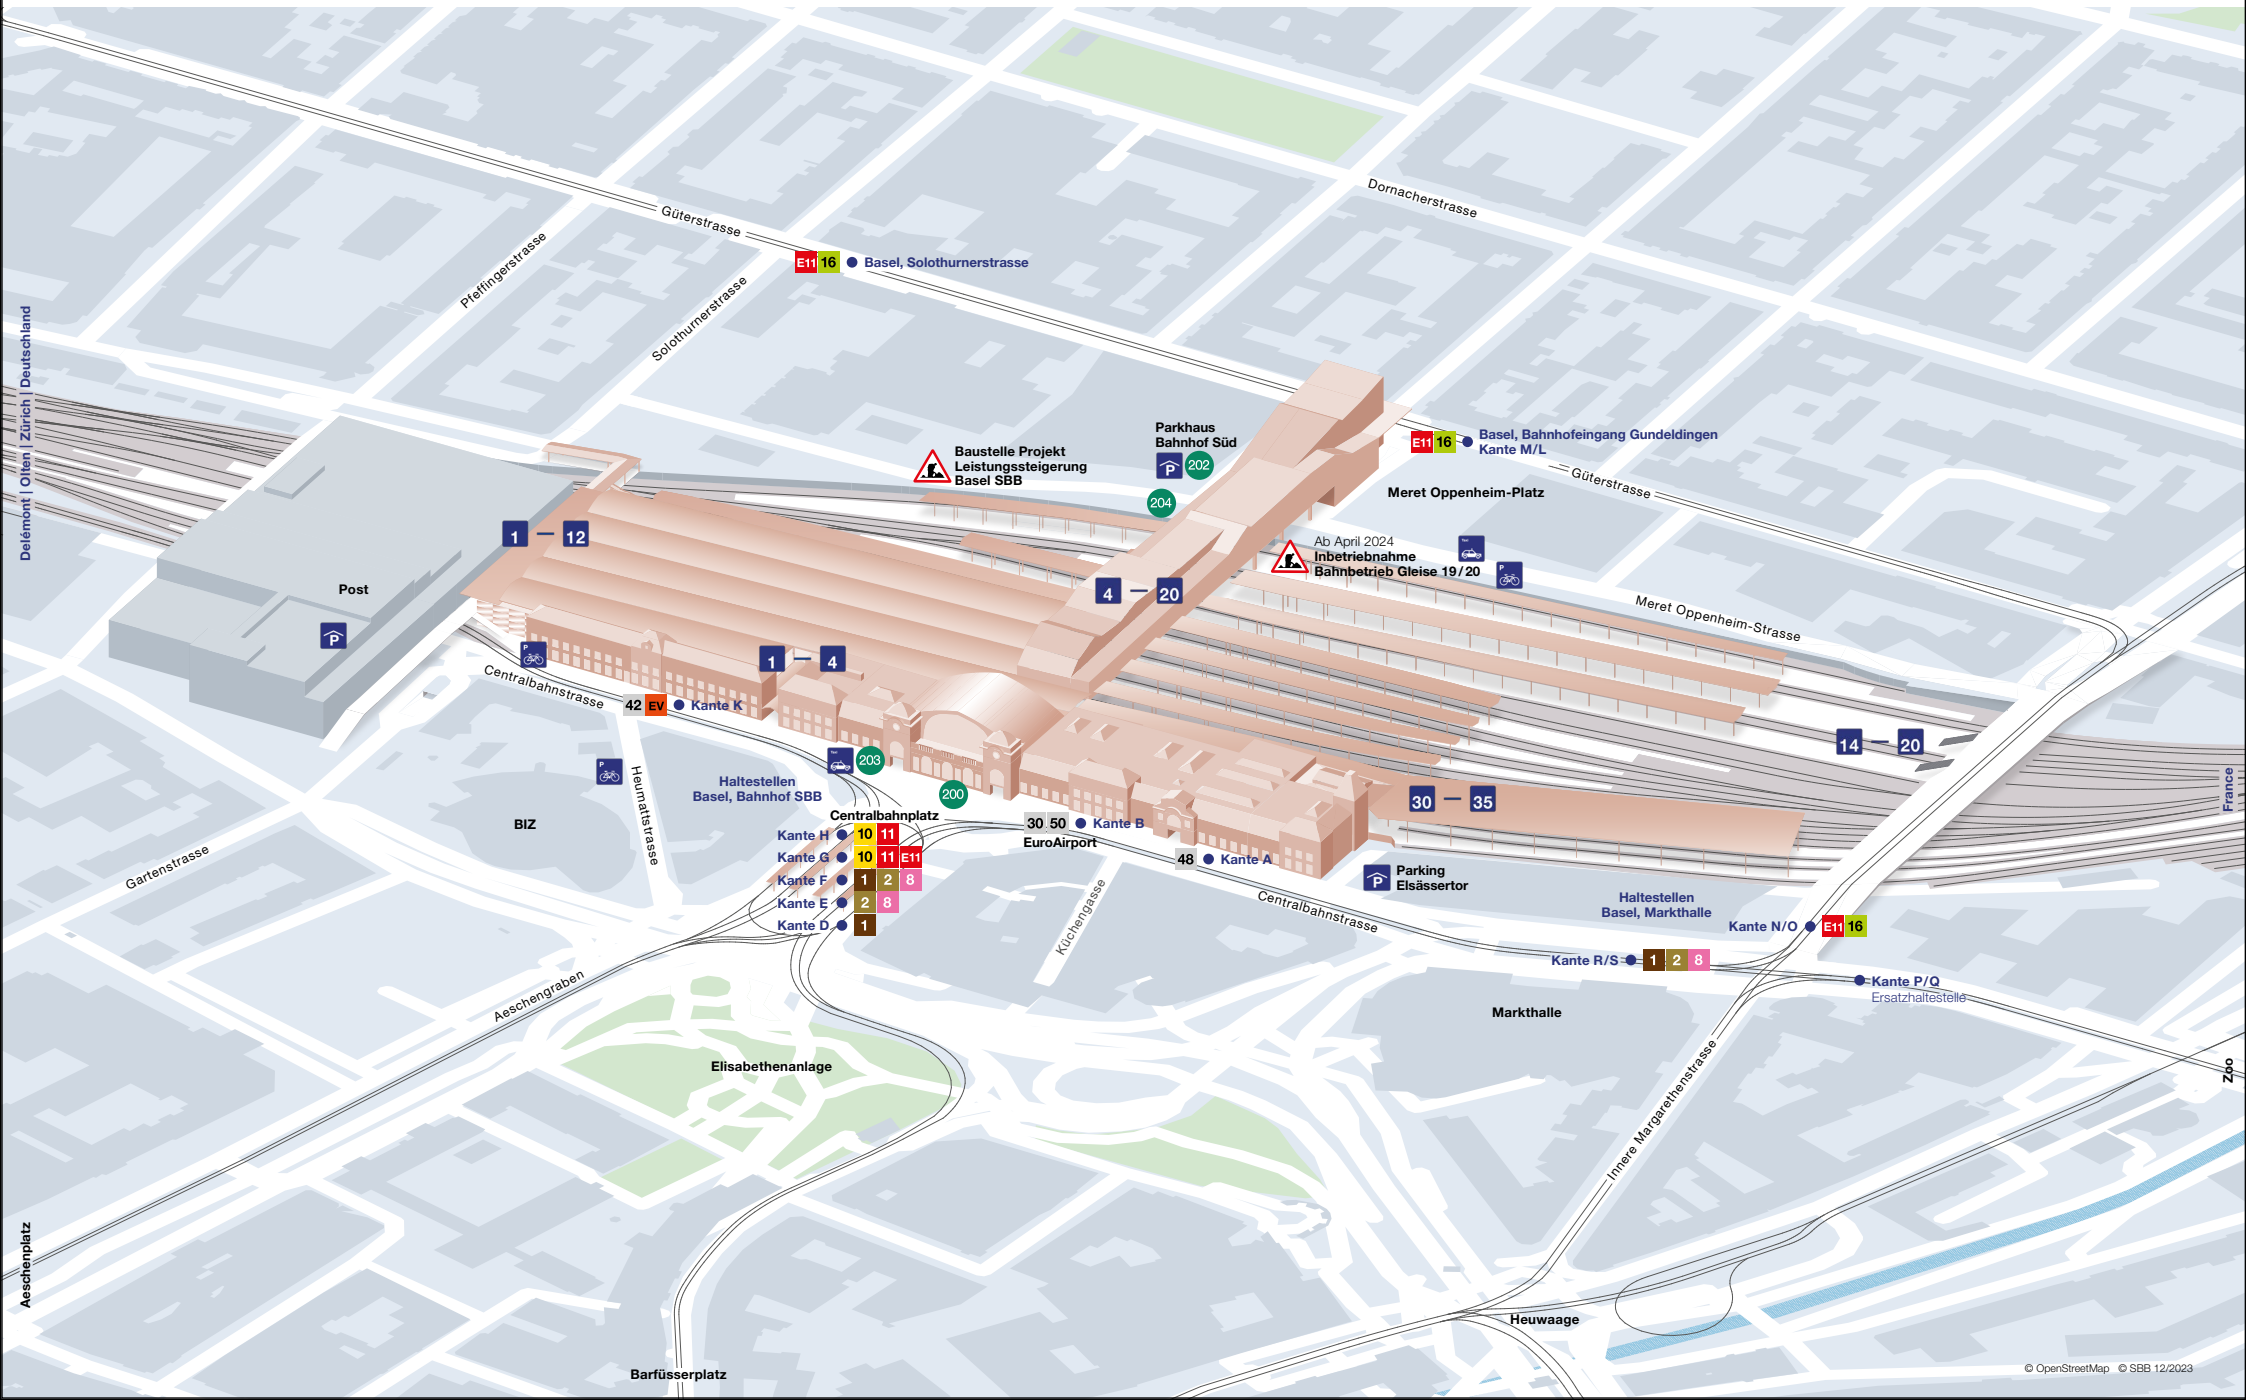

Bahnhof Basel SBB Innenplan

Bahnhof Basel SBB Umgebungsplan

Bahnhof Basel SBB Angebote

Öffentlicher Verkehr

- 1** **Dreirosenbrücke – Basel, Markthalle – Basel, Bahnhof SBB** – Kunstmuseum – Messeplatz – **Badischer Bahnhof**
- 2** **Binningen Kronenplatz – Basel, Markthalle – Basel, Bahnhof SBB** – Wettsteinplatz – Messeplatz – **Badischer Bahnhof (Eglisee)**
- 8** **Weil am Rhein, Bahnhof** – Kleinhüningen – Claraplatz – Barfüsserplatz – Aeschentplatz – **Basel, Bahnhof, SBB – Basel, Markthalle** – Zoo Bachletten – **Neuweilerstrasse**
- 10** **Dornach** – Arlesheim, Dorf – Münchenstein, Dorf – **Basel, Bahnhof SBB** – Aeschentplatz – Heuwaage – Binningen – Therwil – Ettingen – Flüh – Leymen – **Rodersdorf**
- 11** **Aesch** – Reinach – Münchenstein – **Basel, Bahnhof SBB** – Aeschentplatz – Marktplatz – Schifflande – Universitätsspital – Voltaplatz – **St.Louis Grenze**
- E11** **Reinach Süd** – Münchensteinerstrasse – **Basel, Solothurnerstrasse – Basel, Bahnhofeingang Gundeldingen – Basel, Markthalle** – Theater – **Basel, Bahnhof SBB** – Münchensteinerstrasse – **Reinach Süd**
- 16** **Bruderholz** – Jakobsberg – **Basel, Solothurnerstrasse – Basel, Bahnhofeingang Gundeldingen – Basel, Markthalle** – Heuwaage – Barfüsserplatz – Marktplatz – **Schifflande**
- 30** **Basel, Bahnhof SBB** – Universität – Spalentor – **Badischer Bahnhof**
- 42** **Basel, Bahnhof SBB** – Hoffmann-La Roche – **Bettingen**
- 48** **Basel, Bahnhof SBB** – Schützenhaus – Wanderstrasse – **Allschwil, Bachgraben**
- 50** **Basel, Bahnhof SBB** – Brausebad – Kannenfeldplatz – **EuroAirport**