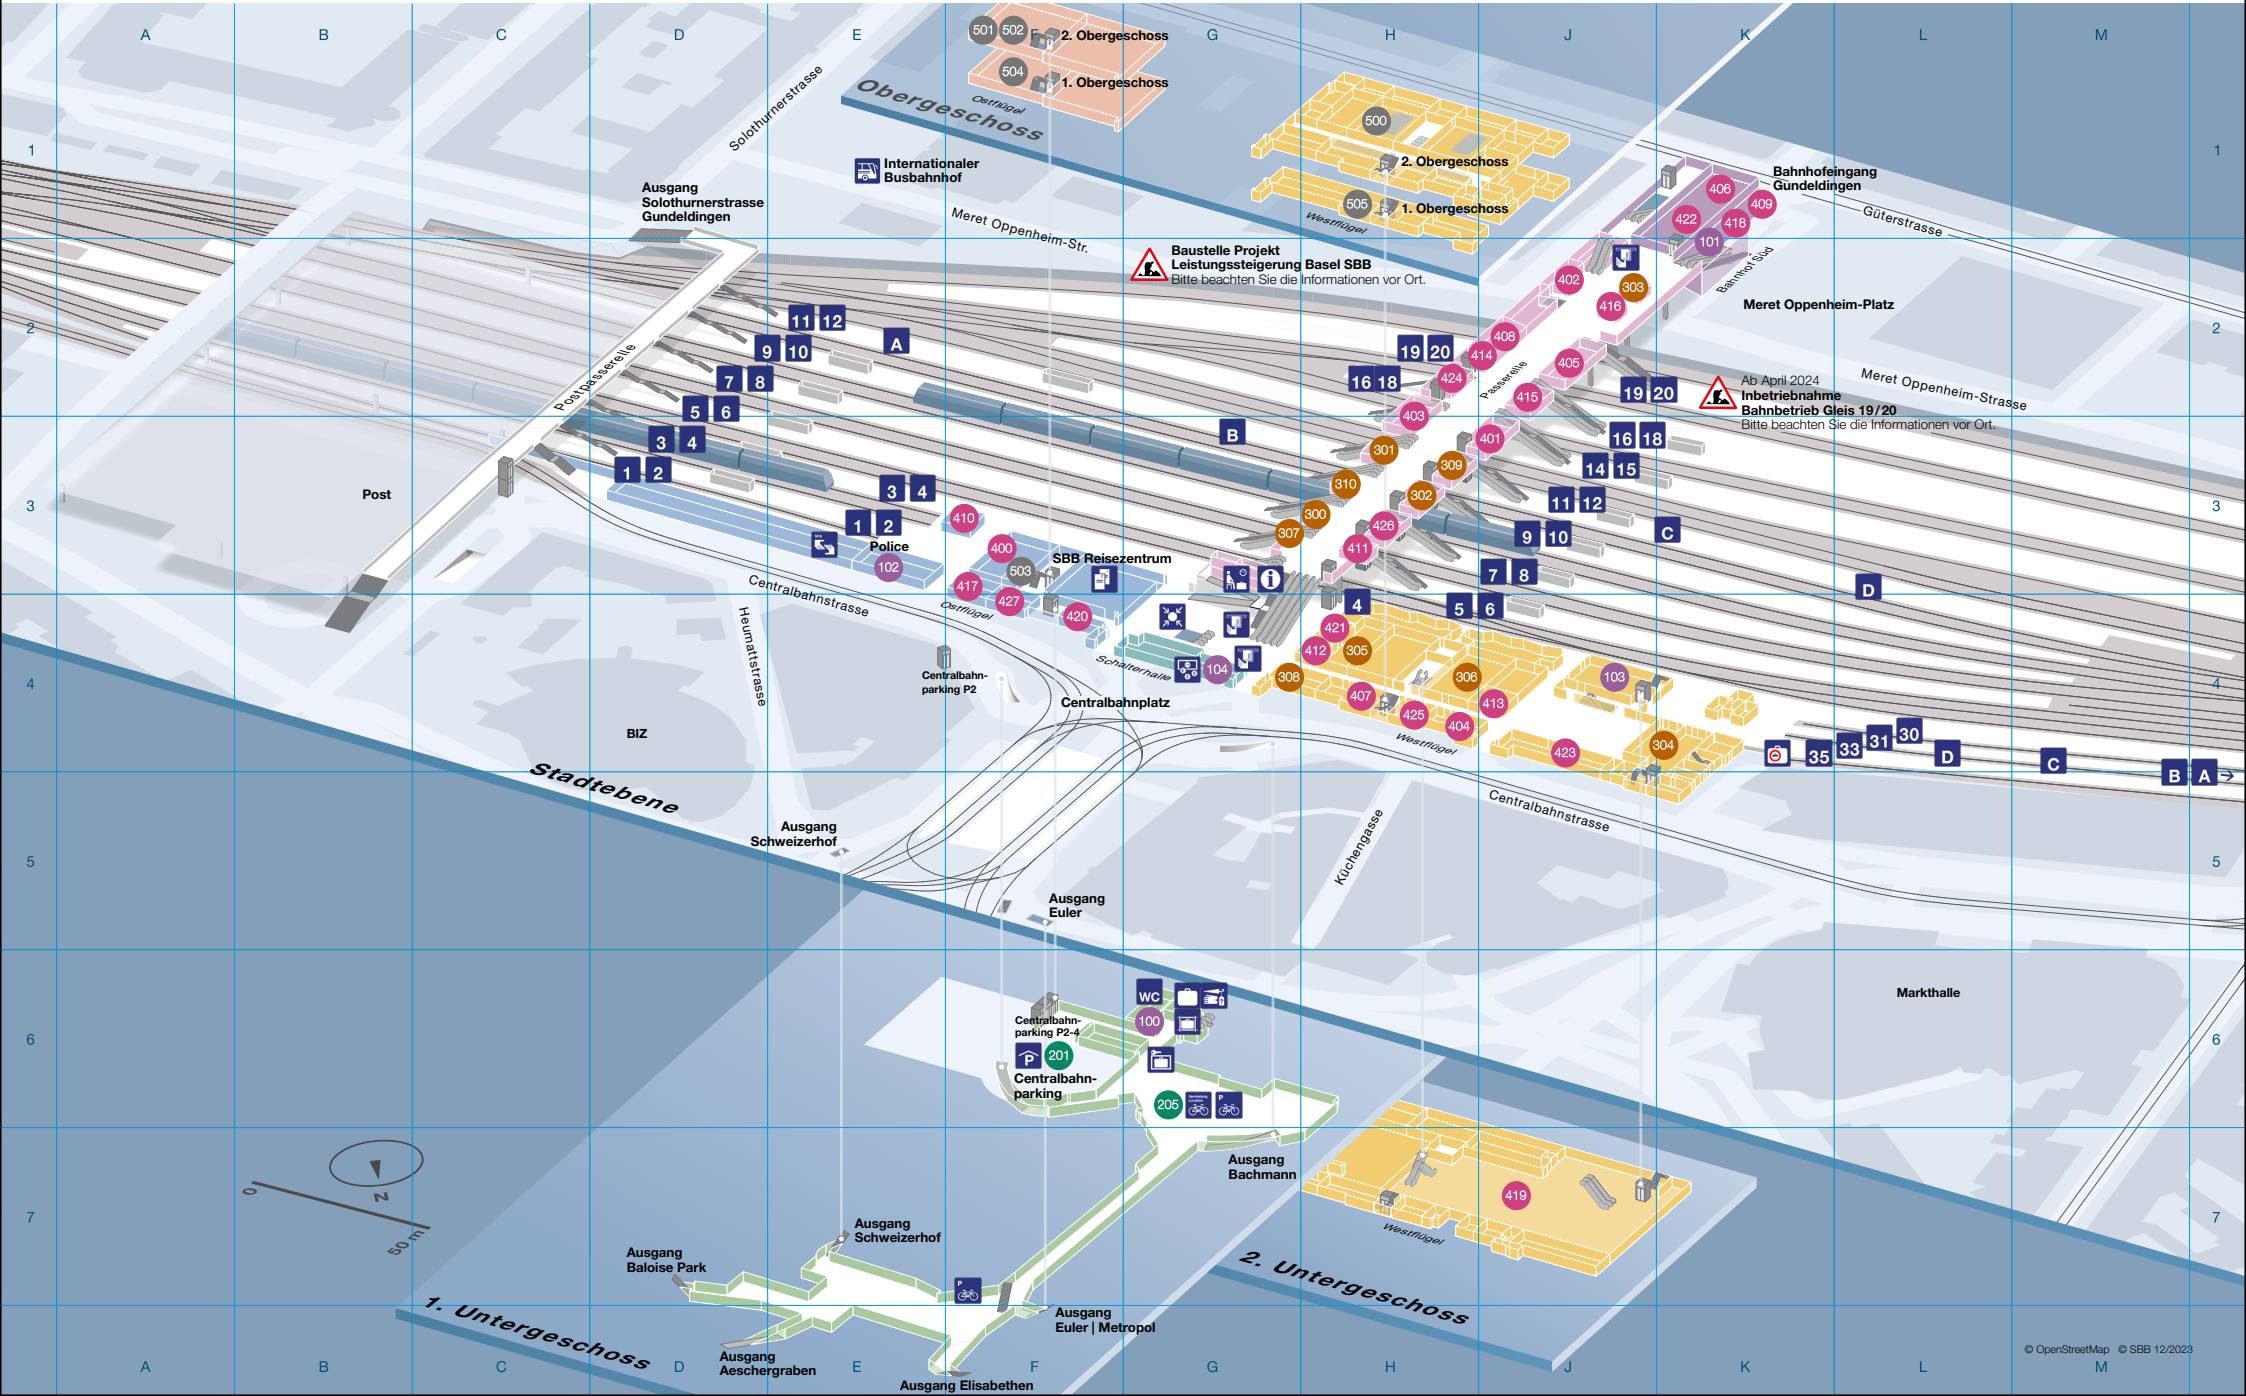

Bahnhof Basel SBB Innenplan

Bahnhof Basel SBB Umgebungsplan

Bahnhof Basel SBB Angebote

Öffentlicher Verkehr

- 1** **Dreirosenbrücke – Basel, Markthalle – Basel, Bahnhof SBB** – Kunstmuseum – Messeplatz – **Badischer Bahnhof**
- 2** **Binningen Kronenplatz – Basel, Markthalle – Basel, Bahnhof SBB** – Wettsteinplatz – Messeplatz – **Badischer Bahnhof (Eglisee)**
- 8** **Weil am Rhein, Bahnhof** – Kleinhüningen – Claraplatz – Barfüsserplatz – Aeschentplatz – **Basel, Bahnhof, SBB – Basel, Markthalle** – Zoo Bachletten – **Neuweilerstrasse**
- 10** **Dornach** – Arlesheim, Dorf – Münchenstein, Dorf – **Basel, Bahnhof SBB** – Aeschentplatz – Heuwaage – Binningen – Therwil – Ettingen – Flüh – Leymen – **Rodersdorf**
- 11** **Aesch** – Reinach – Münchenstein – **Basel, Bahnhof SBB** – Aeschentplatz – Marktplatz – Schifflande – Universitätsspital – Voltaplatz – **St.Louis Grenze**
- E11** **Reinach Süd** – Münchensteinerstrasse – **Basel, Solothurnerstrasse – Basel, Bahnhofeingang Gundeldingen – Basel, Markthalle** – Theater – **Basel, Bahnhof SBB** – Münchensteinerstrasse – **Reinach Süd**
- 16** **Bruderholz** – Jakobsberg – **Basel, Solothurnerstrasse – Basel, Bahnhofeingang Gundeldingen – Basel, Markthalle** – Heuwaage – Barfüsserplatz – Marktplatz – **Schifflande**
- 30** **Basel, Bahnhof SBB** – Universität – Spalentor – **Badischer Bahnhof**
- 42** **Basel, Bahnhof SBB** – Hoffmann-La Roche – **Bettingen**
- 48** **Basel, Bahnhof SBB** – Schützenhaus – Wanderstrasse – **Allschwil, Bachgraben**
- 50** **Basel, Bahnhof SBB** – Brausebad – Kannenfeldplatz – **EuroAirport**