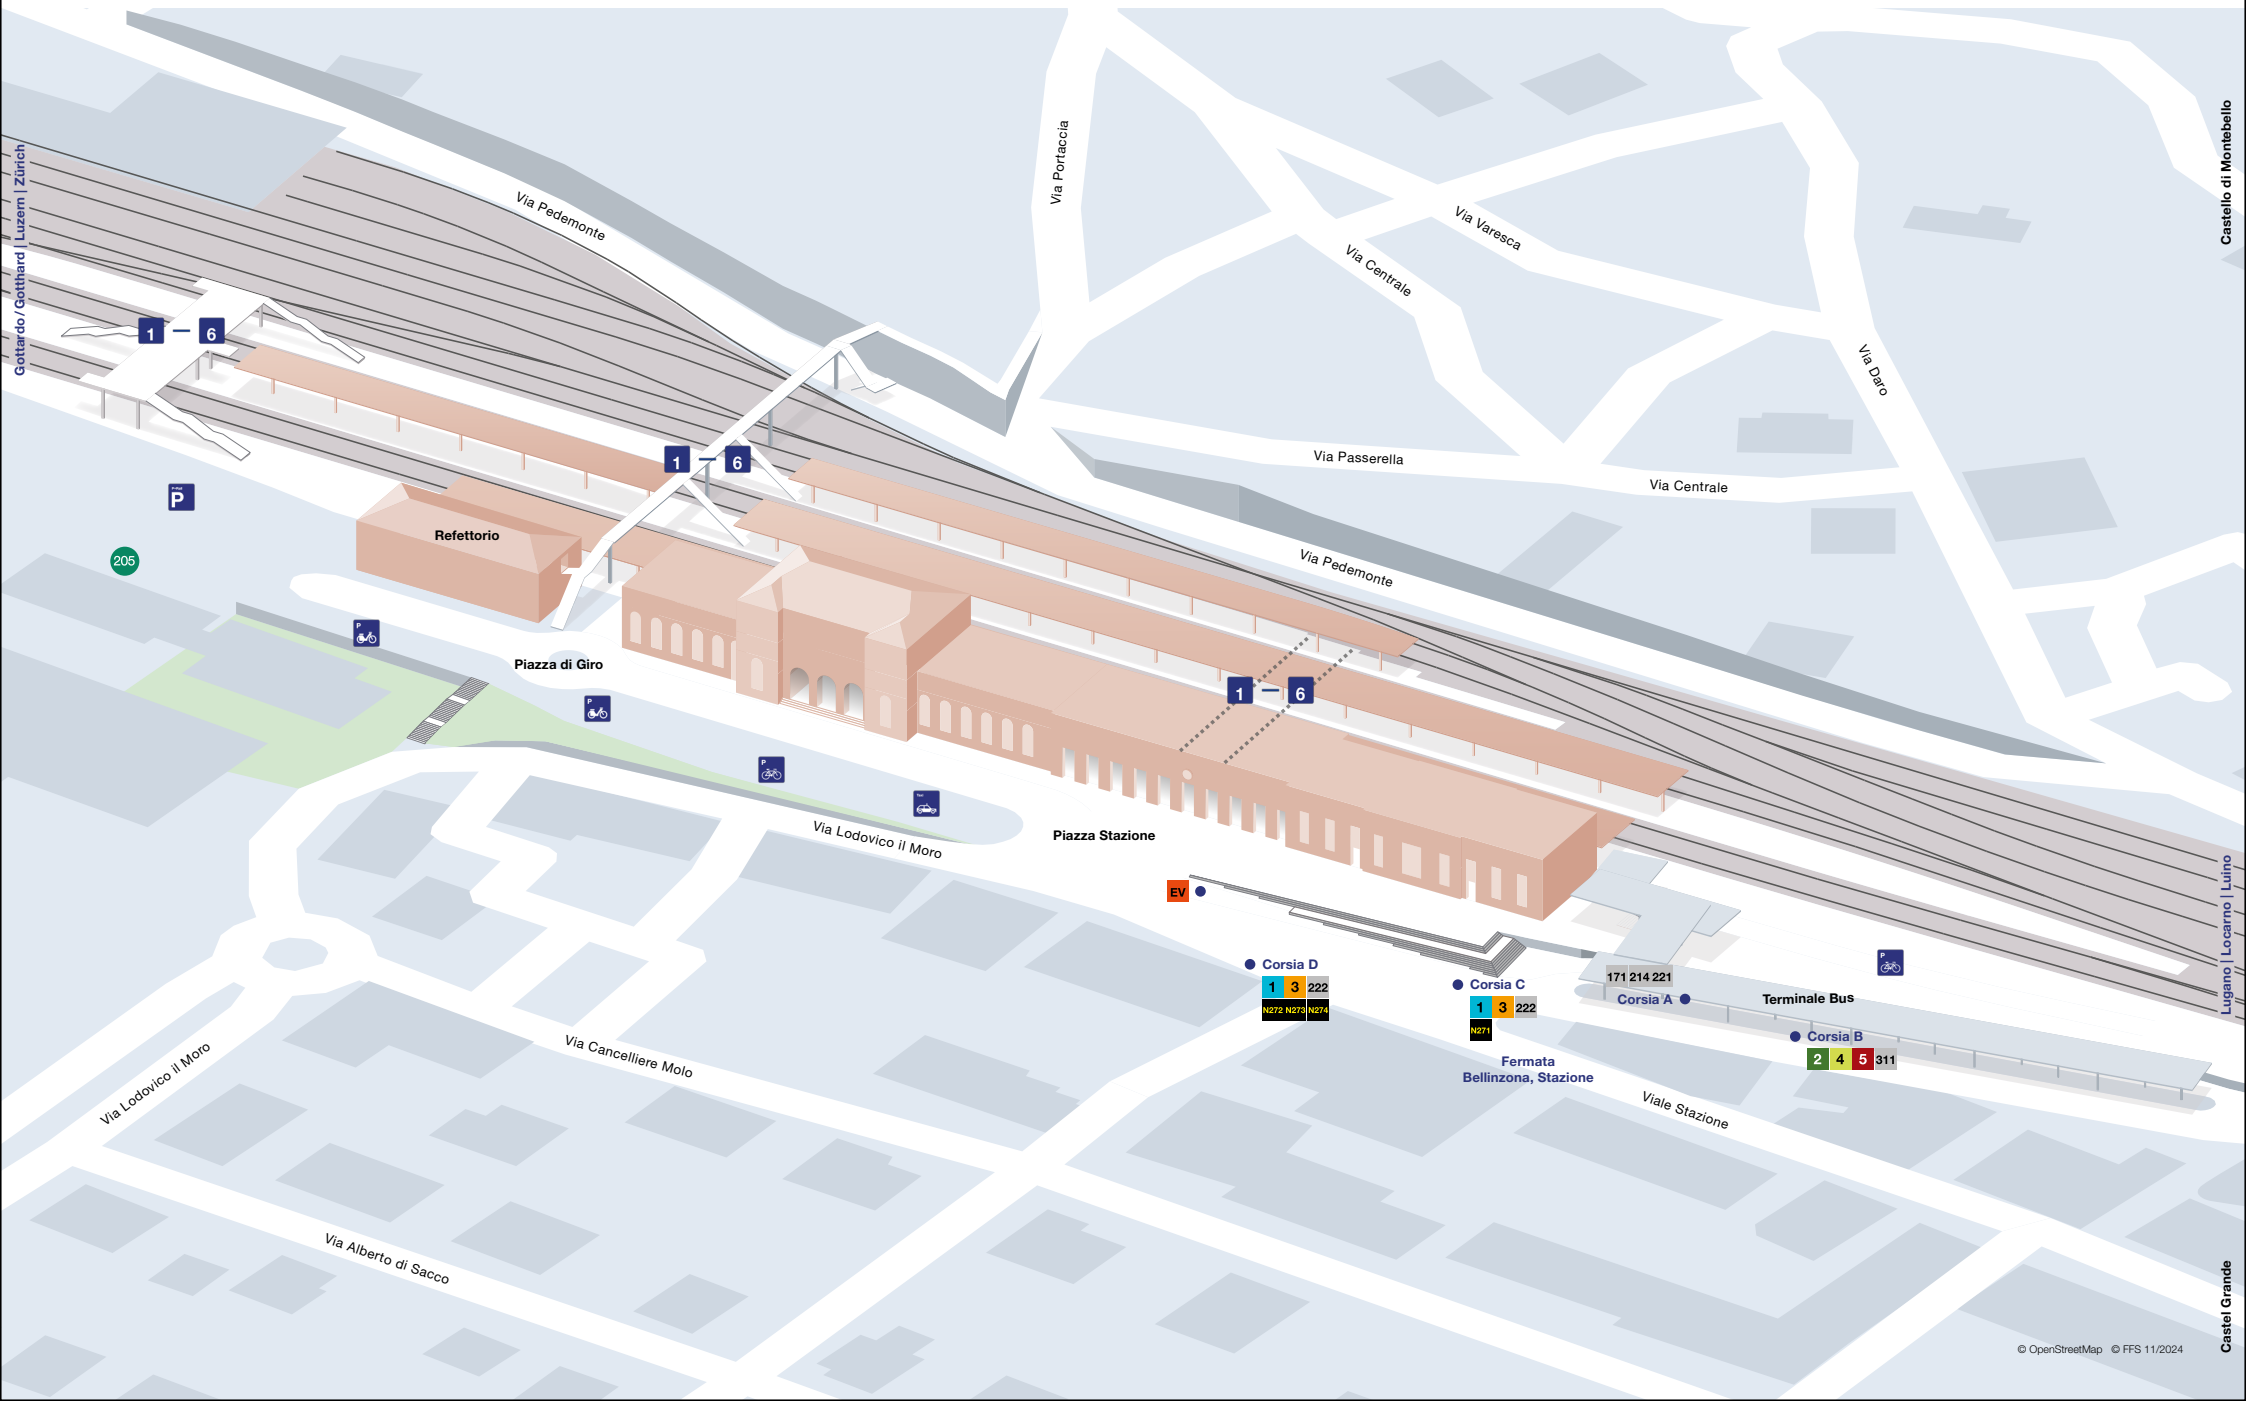

Piano interno della stazione di Bellinzona

Piano zona circostante della stazione di Bellinzona

Stazione Bellinzona

Offerte

Trasporto pubblico	
1	Castione — Arbedo — Bellinzona, Stazione — Giubiasco — Camorino
2	Bellinzona, Stazione — Monte Carasso — Sementina — Giubiasco, Stazione
3	Scuola Media 2 (Pratocarasso) — Bellinzona, Stazione — Giubiasco FFS — Camorino — S. Antonino, Centri Commerciali
4	Bellinzona, Stazione — Artore — Castello Sasso Corbaro
5	Bellinzona, Stazione — Bellinzona, Ospedale — Ravecchia, Madonna della Neve
171	Bellinzona, Stazione — Mesocco — S. Bernardino (Andeer — Thusis) — Coira/Chur (San Bernardino Route Express)
214	Bellinzona, Stazione — Lumino — Grono — Mesocco
221	Bellinzona, Stazione — Claro — Osogna — Biasca
222	Bellinzona, Espocentro — Bellinzona, Stazione — Gnosca — Lodrino — Biasca
311	Bellinzona, Stazione — Gudo — Cugnasco — Riuzzino — Locarno

Trasporto pubblico	
N	Bus notturni
N271	Bellinzona, Stazione — Lumino-Claro — Preonzo — Gorduno Bellinzona, Stazione — Gorduno — Castione — Arbedo
N272	Bellinzona, Stazione — Sementina — Giubiasco, Piazza — Pianezzo
N273	Bellinzona, Stazione — Giubiasco, Stazione — Cadenazzo — Gudo
N274	Bellinzona, Stazione — Daro — Artore
EV	Servizio sostitutivo

Services			
	Europcar	Livello principale	F3 100
	Western Union	Livello principale	K4 101
Mobilità combinata			
	PubliBike Velospot	Livello principale	F4 200
	BikePort	Livello principale	C2 201
	Carvelo	Livello principale	C2 202
	Carvelo	Livello principale	M6 203
	InfoPoint SvizzeraMobile	Livello principale	G4 204
	Mobility CarSharing Stazione (Bellinzona)	Livello principale	205
	Velostation Bellinzona	Livello principale	C2 206

Ristoranti & take aways			
	City Bistrò	Livello principale	G3 300
	Ristorante FFS Bellinzona	Livello principale, 1° piano	D3 301
Shopping			
	Coop	Sotto-passaggio	H7 400
	Farmacia Ticinese SA	Livello principale	J4 401
	K Kiosk	Livello principale	J4 402