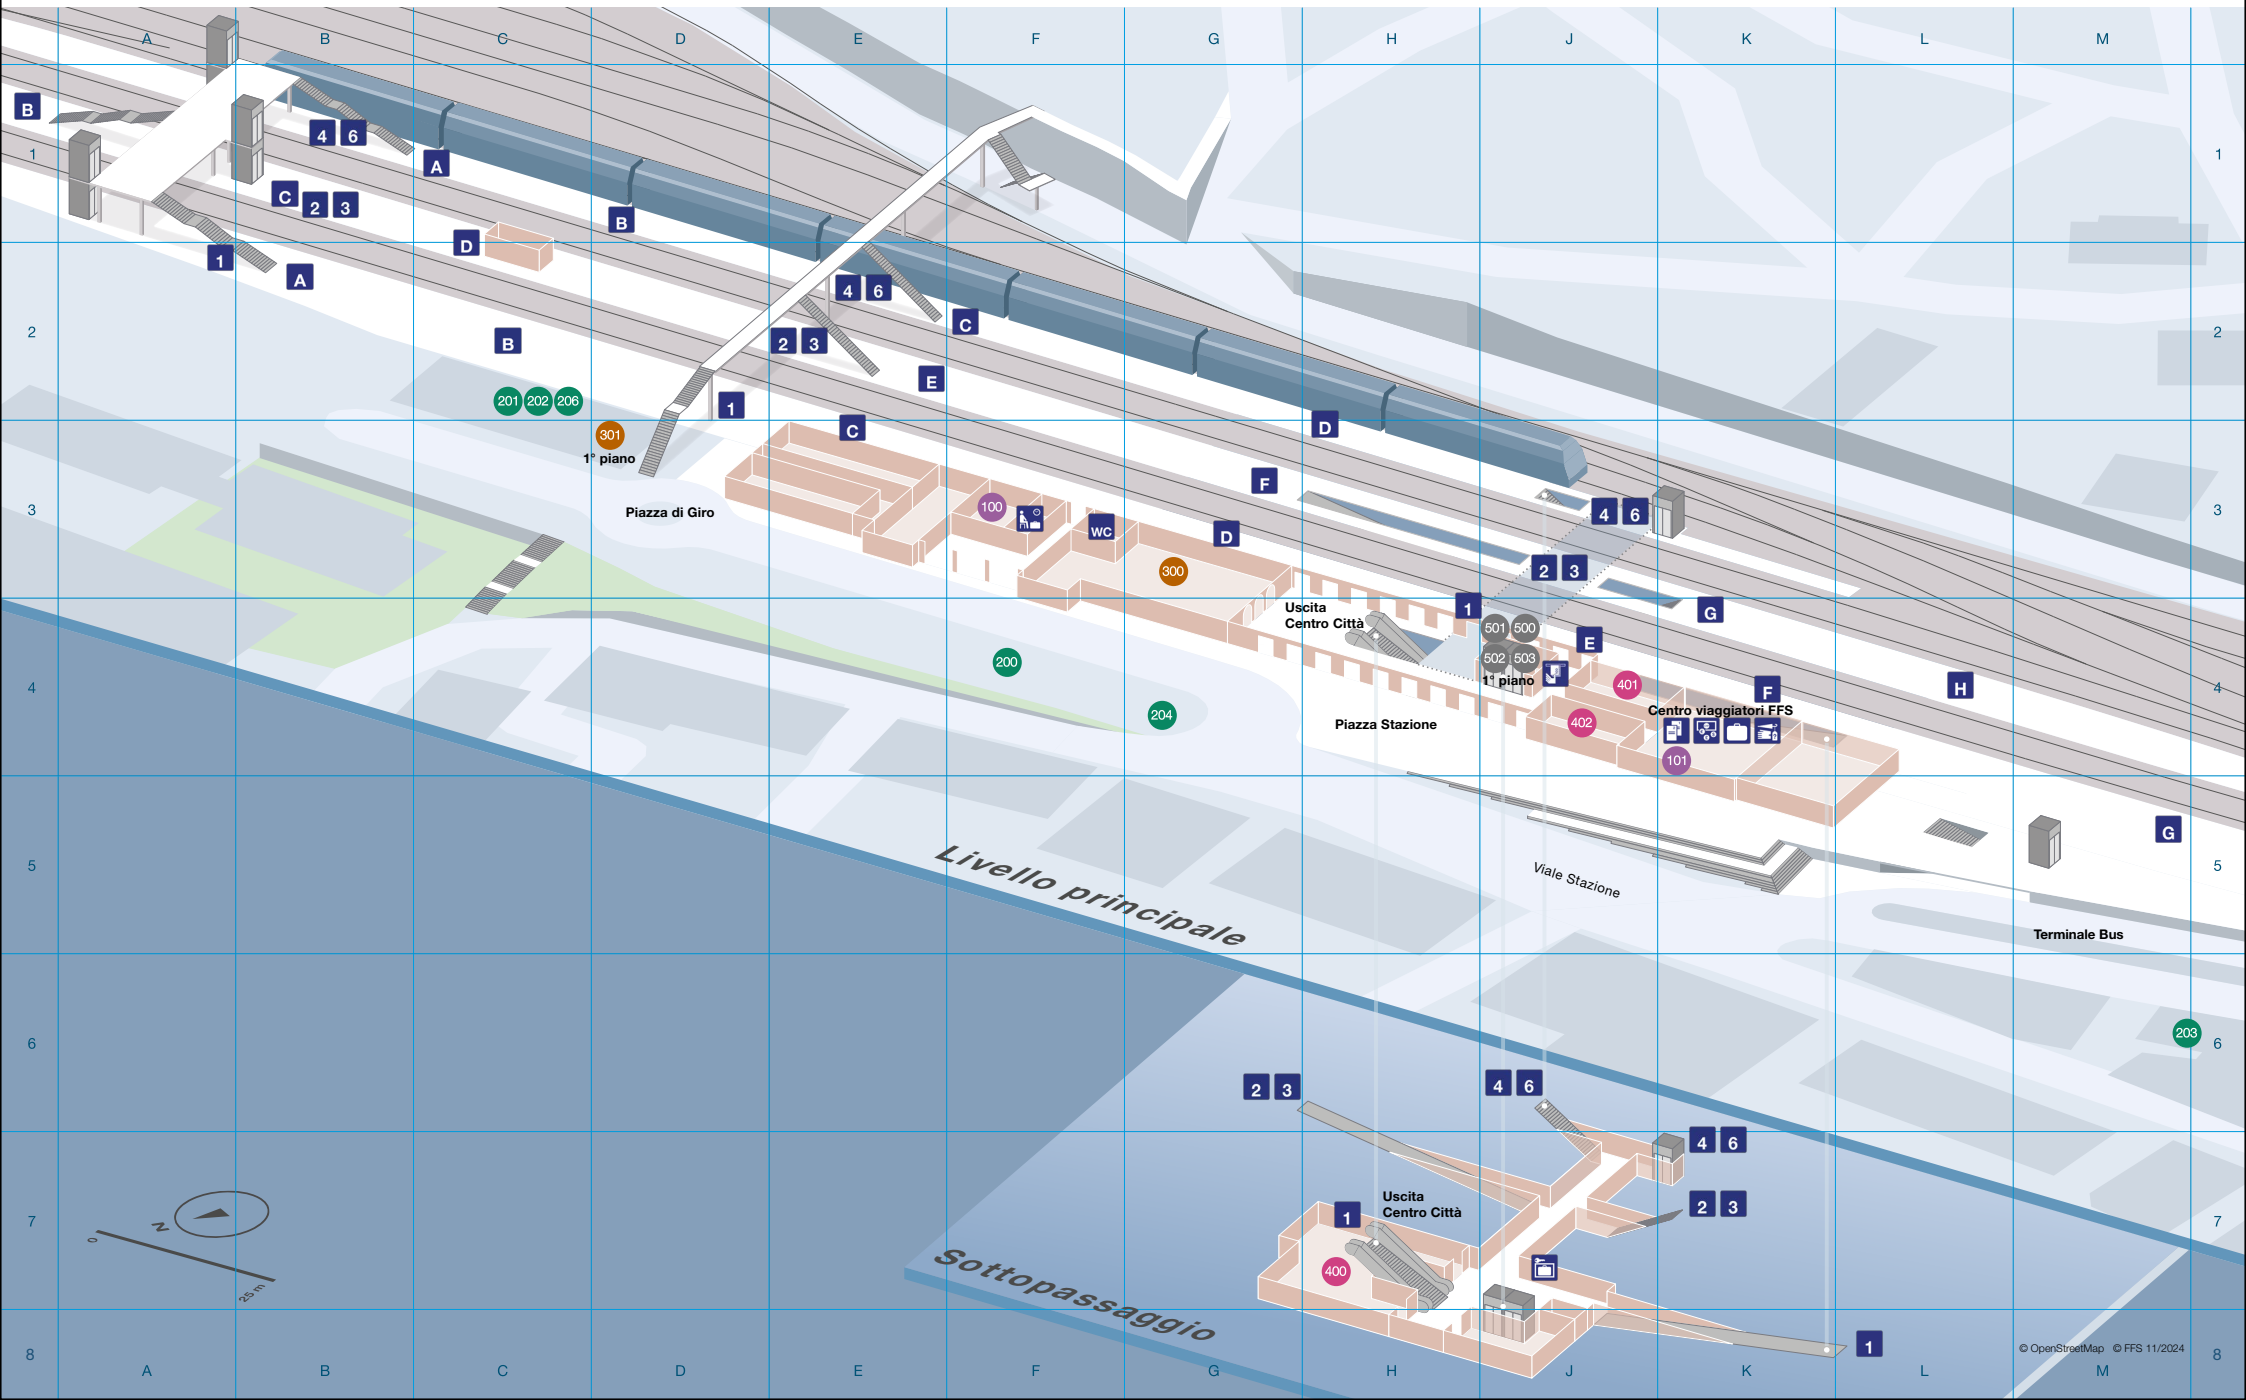

Piano interno della stazione di Bellinzona

Piano zona circostante della stazione di Bellinzona

Stazione Bellinzona

Offerte

Trasporto pubblico	
1	Castione — Arbedo — Bellinzona, Stazione — Giubiasco — Camorino
2	Bellinzona, Stazione — Monte Carasso — Sementina — Giubiasco, Stazione
3	Scuola Media 2 (Pratocarasso) — Bellinzona, Stazione — Giubiasco FFS — Camorino — S. Antonino, Centri Commerciali
4	Bellinzona, Stazione — Artore — Castello Sasso Corbaro
5	Bellinzona, Stazione — Bellinzona, Ospedale — Ravecchia, Madonna della Neve
171	Bellinzona, Stazione — Mesocco — S. Bernardino (Andeer — Thusis) — Coira/Chur (San Bernardino Route Express)
214	Bellinzona, Stazione — Lumino — Grono — Mesocco
221	Bellinzona, Stazione — Claro — Osogna — Biasca
222	Bellinzona, Espocentro — Bellinzona, Stazione — Gnosca — Lodrino — Biasca
311	Bellinzona, Stazione — Gudo — Cugnasco — Riuzzino — Locarno

Trasporto pubblico	
N	Bus notturni
N271	Bellinzona, Stazione — Lumino-Claro — Preonzo — Gorduno Bellinzona, Stazione — Gorduno — Castione — Arbedo
N272	Bellinzona, Stazione — Sementina — Giubiasco, Piazza — Pianezzo
N273	Bellinzona, Stazione — Giubiasco, Stazione — Cadenazzo — Gudo
N274	Bellinzona, Stazione — Daro — Artore
EV	Servizio sostitutivo

Services			
	Europcar	Livello principale	F3 100
	Western Union	Livello principale	K4 101
Mobilità combinata			
	PubliBike Velospot	Livello principale	F4 200
	BikePort	Livello principale	C2 201
	Carvelo	Livello principale	C2 202
	Carvelo	Livello principale	M6 203
	InfoPoint SvizzeraMobile	Livello principale	G4 204
	Mobility CarSharing Stazione (Bellinzona)	Livello principale	205
	Velostation Bellinzona	Livello principale	C2 206

Ristoranti & take aways			
	City Bistrò	Livello principale	G3 300
	Ristorante FFS Bellinzona	Livello principale, 1° piano	D3 301
Shopping			
	Coop	Sotto-passaggio	H7 400
	Farmacia Ticinese SA	Livello principale	J4 401
	K Kiosk	Livello principale	J4 402