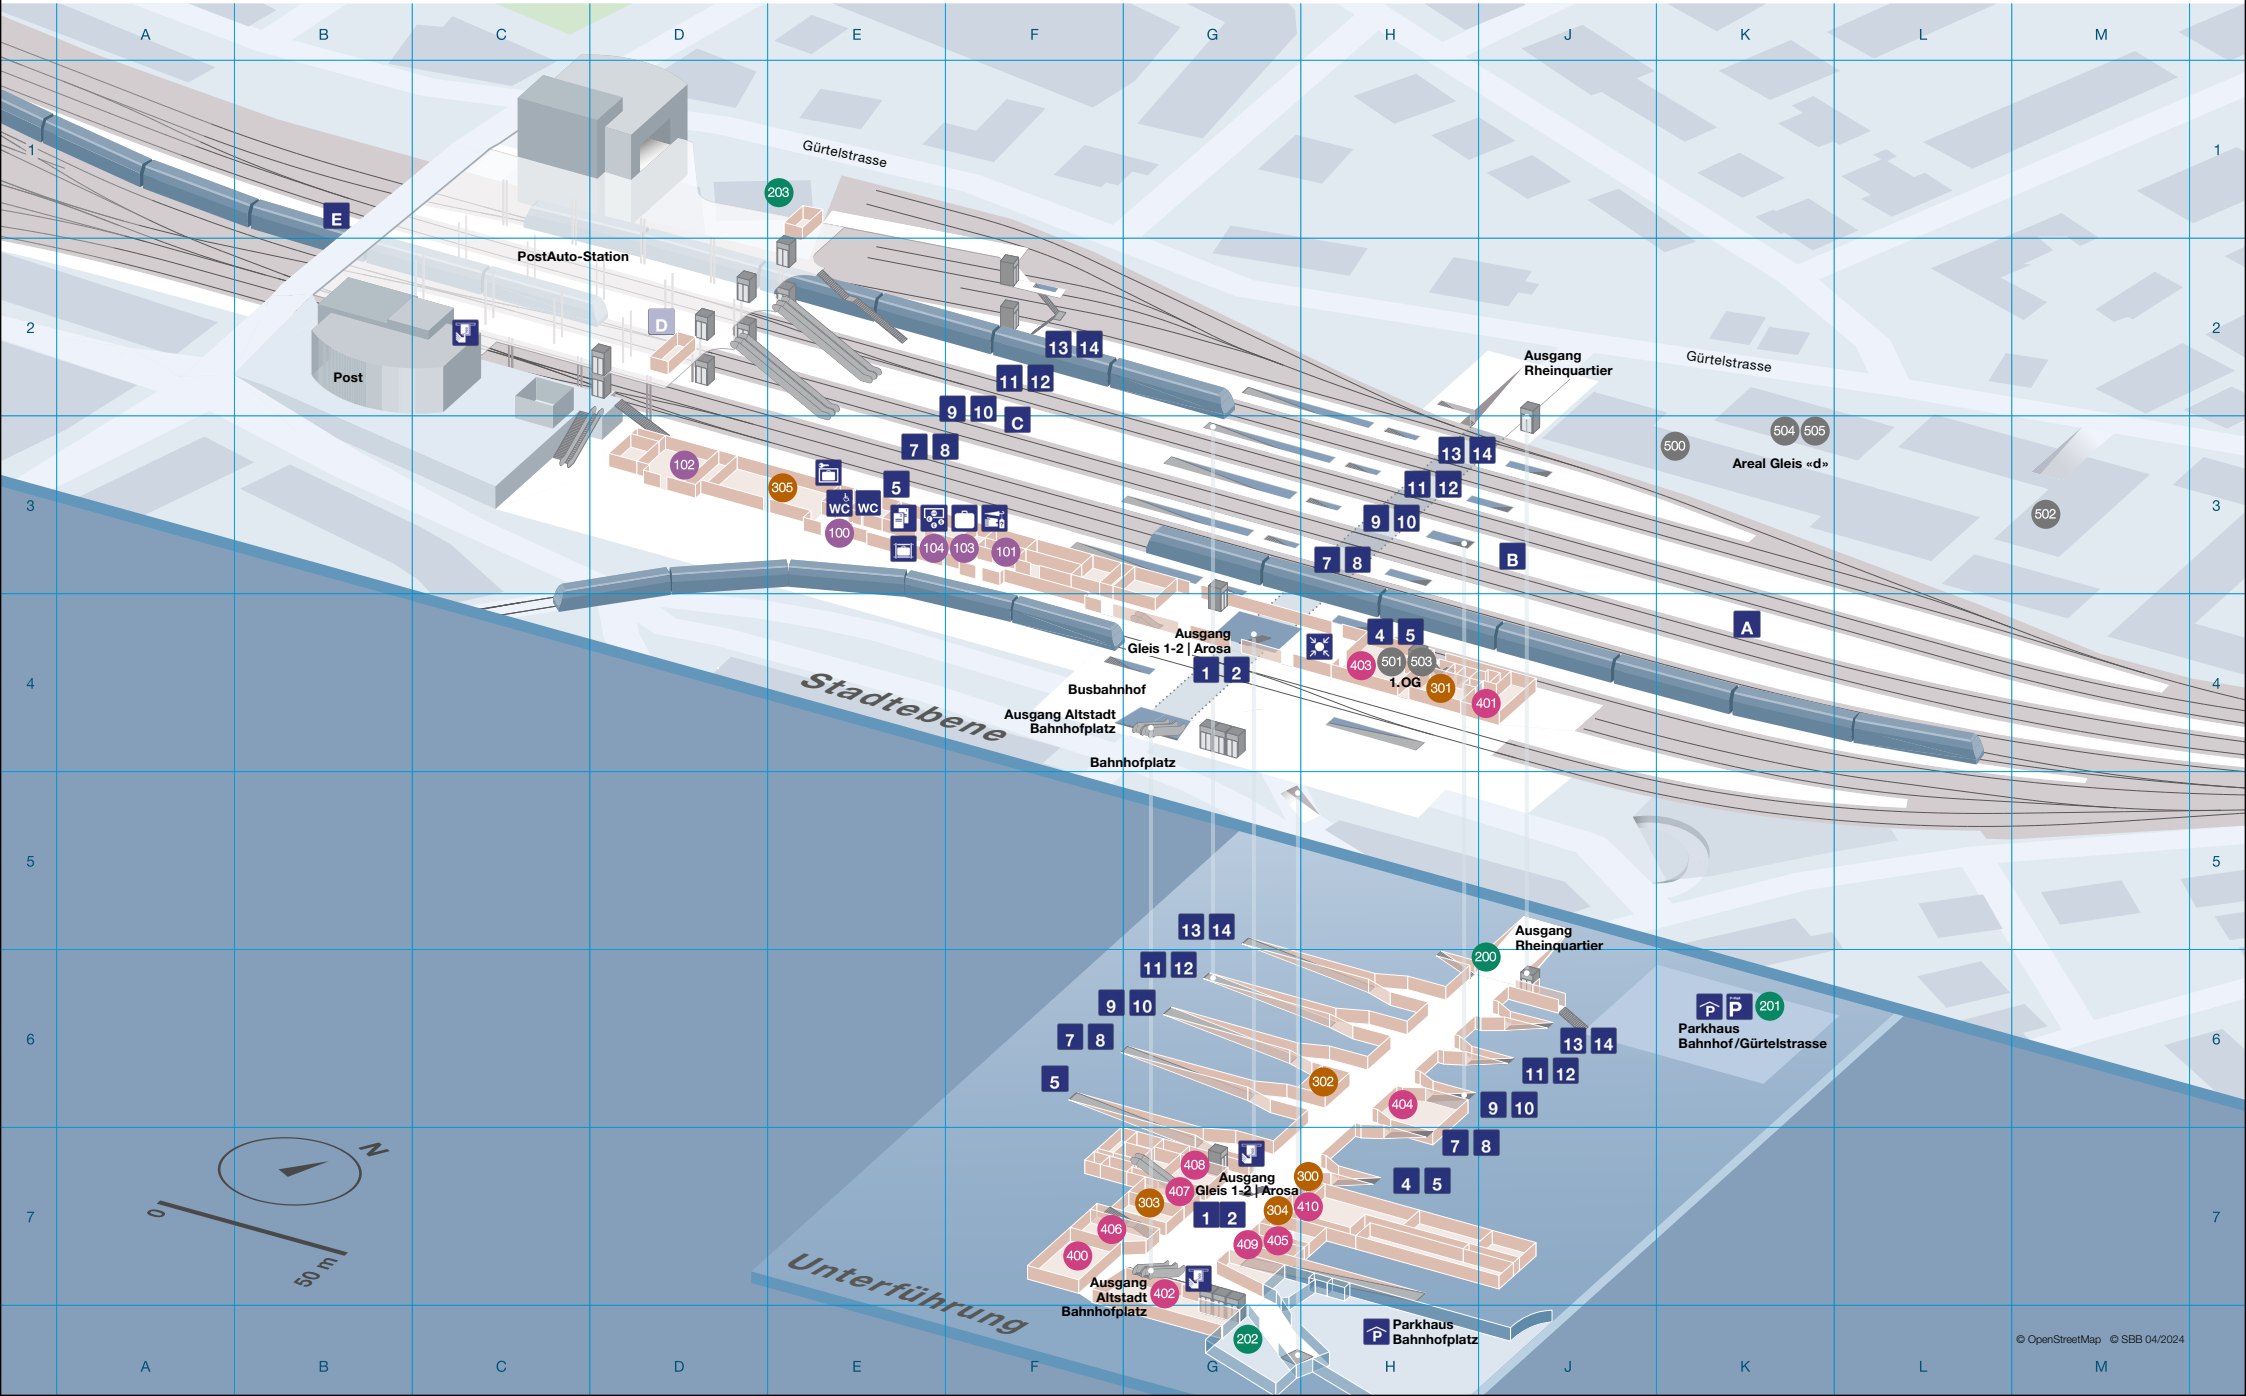

Bahnhof Chur Innenplan

Bahnhof Chur Umgebungsplan

Ilanz | Thusis | St. Moritz

Arosa

Landquart | Davos | Scuol-Tarasp | Sargans | Zürich | St. Gallen

Bahnhof Chur Angebote

Öffentlicher Verkehr

- 2** Obere Au – Chur, Post 1 – Chur, Bahnhofplatz – Kleinwaldegg I Fürstwald
- 3** Austrasse – Chur, Post 1 – Chur, Bahnhofplatz – Masans – Haldenstein I Trimmis-Untervaz
- 4** Austrasse – Chur, Post 1 – Chur, Bahnhofplatz – Seniorenzentrum Cadonau
- 5** Chur, Bahnhofplatz – Lachen – Chur, Daleustrasse – Chur, Post 1 – Chur, Bahnhofplatz
- 6** Chur, Bahnhofplatz – Chur, Post 1 – City West
- 9** Chur, Bahnhofplatz – Meiersboden
- 10** Chur, Bahnhofplatz – Tamins, Unterdorf
- 11** Chur, Bahnhofplatz – Chur, Kalchbühl – Chur, Plankis – Felsberg
- 12** Chur, Bahnhofplatz – Domat/ Ems, Crusch (Südquartier)
- 32** Bahnersatzbus: Chur, Bahnhofplatz – Trimmis – Zizers – Igis – Landquart
- 013** Chur, Bahnhofplatz – Zizers – Igis (Direktkurs)
- 041** Chur, Postautostation – Maladers – Castiel – St. Peter – Peist
- 042** Chur, Postautostation – Passugg – Praden – Tschierschen
- 081** Chur, Postautostation – Domat/ Ems – Tamins – Trin – Films – Laax – Falera
- 171** Chur, Postautostation – Andeer – Splügen – San Bernardino – Bellinzona (San Bernardino Route Express)
- 182** Chur, Postautostation – Malix – Churwalden – Parpan – Valbella – Lenzerheide – Lantsch (Wiesen – Davos) – Tiefencastel – Savognin – Bivio – Julier – St. Moritz

Restaurants & Take-aways

- Brezelkönig** Brezelkönig Unterführung H7 300
- Fresh Side** Fresh Side Stadtebene H4 301
- Mühlbach Take Away** Mühlbach Take Away Unterführung H6 302
- Starbucks Coffee** Starbucks Coffee Unterführung G7 303
- Tenz Momo** Tenz Momo Unterführung G7 304
- Tres Amigos - Mexican Bar & Restaurant** Tres Amigos - Mexican Bar & Restaurant Stadtebene E3 305