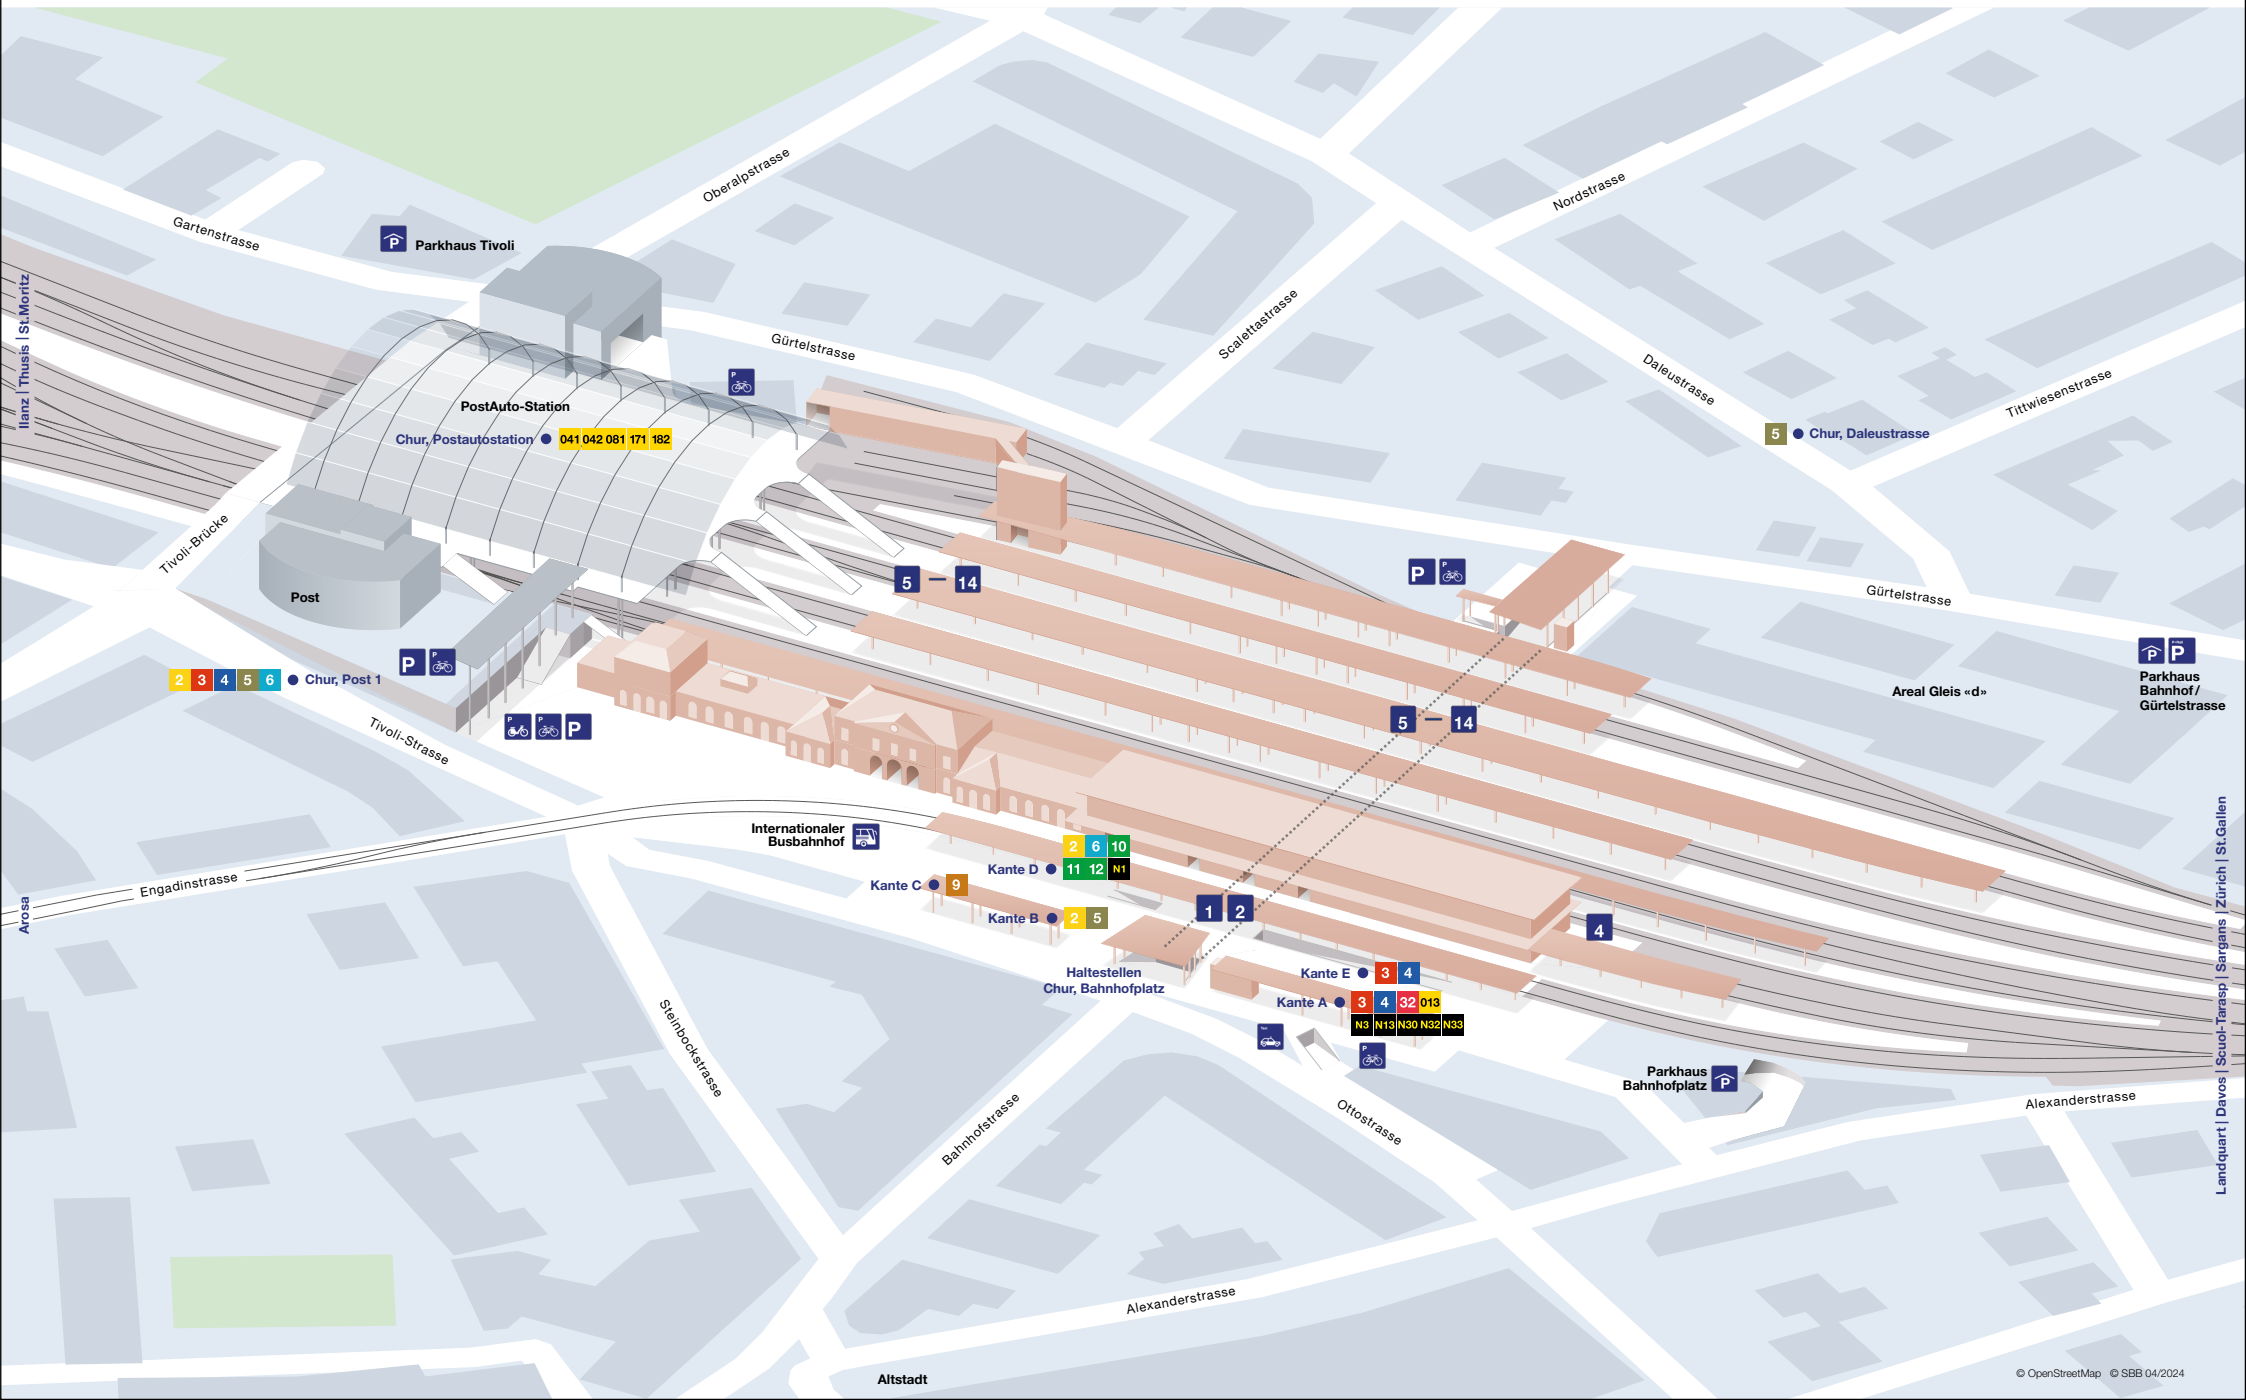

Bahnhof Chur Innenplan

Bahnhof Chur Umgebungsplan

Ilanz | Thusis | St. Moritz

Arosa

Landquart | Davos | Scuol-Tarasp | Sargans | Zürich | St. Gallen

Bahnhof Chur Angebote

Öffentlicher Verkehr

- 2** Obere Au – Chur, Post 1 – Chur, Bahnhofplatz – Kleinwaldegg I Fürstwald
- 3** Austrasse – Chur, Post 1 – Chur, Bahnhofplatz – Masans – Haldenstein I Trimmis-Untervaz
- 4** Austrasse – Chur, Post 1 – Chur, Bahnhofplatz – Seniorenzentrum Cadonau
- 5** Chur, Bahnhofplatz – Lachen – Chur, Daleustrasse – Chur, Post 1 – Chur, Bahnhofplatz
- 6** Chur, Bahnhofplatz – Chur, Post 1 – City West
- 9** Chur, Bahnhofplatz – Meiersboden
- 10** Chur, Bahnhofplatz – Tamins, Unterdorf
- 11** Chur, Bahnhofplatz – Chur, Kalchbühl – Chur, Plankis – Felsberg
- 12** Chur, Bahnhofplatz – Domat/ Ems, Crusch (Südquartier)
- 32** Bahnersatzbus: Chur, Bahnhofplatz – Trimmis – Zizers – Igis – Landquart
- 013** Chur, Bahnhofplatz – Zizers – Igis (Direktkurs)
- 041** Chur, Postautostation – Maladers – Castiel – St. Peter – Peist
- 042** Chur, Postautostation – Passugg – Praden – Tschierschen
- 081** Chur, Postautostation – Domat/ Ems – Tamins – Trin – Films – Laax – Falera
- 171** Chur, Postautostation – Andeer – Splügen – San Bernardino – Bellinzona (San Bernardino Route Express)
- 182** Chur, Postautostation – Malix – Churwalden – Parpan – Valbella – Lenzerheide – Lantsch (Wiesen – Davos) – Tiefencastel – Savognin – Bivio – Julier – St. Moritz

Öffentlicher Verkehr

- N** Nachtbusse
- N1** Chur, Bahnhofplatz – Felsberg – Domat/ Ems – Rhäzüns – Thusis
- N3** Chur, Bahnhofplatz – Haldenstein Rheinbrücke – Trimmis – Untervaz
- N13** Chur, Bahnhofplatz – Zizers – Landquart – Maienfeld
- N30** Chur, Bahnhofplatz – Bad Ragaz – Sargans – Buchs – Gams
- N32** Chur, Bahnhofplatz – Trimmis – Untervaz – Zizers – Landquart – Maienfeld
- N33** Chur, Bahnhofplatz – Landquart – Davos