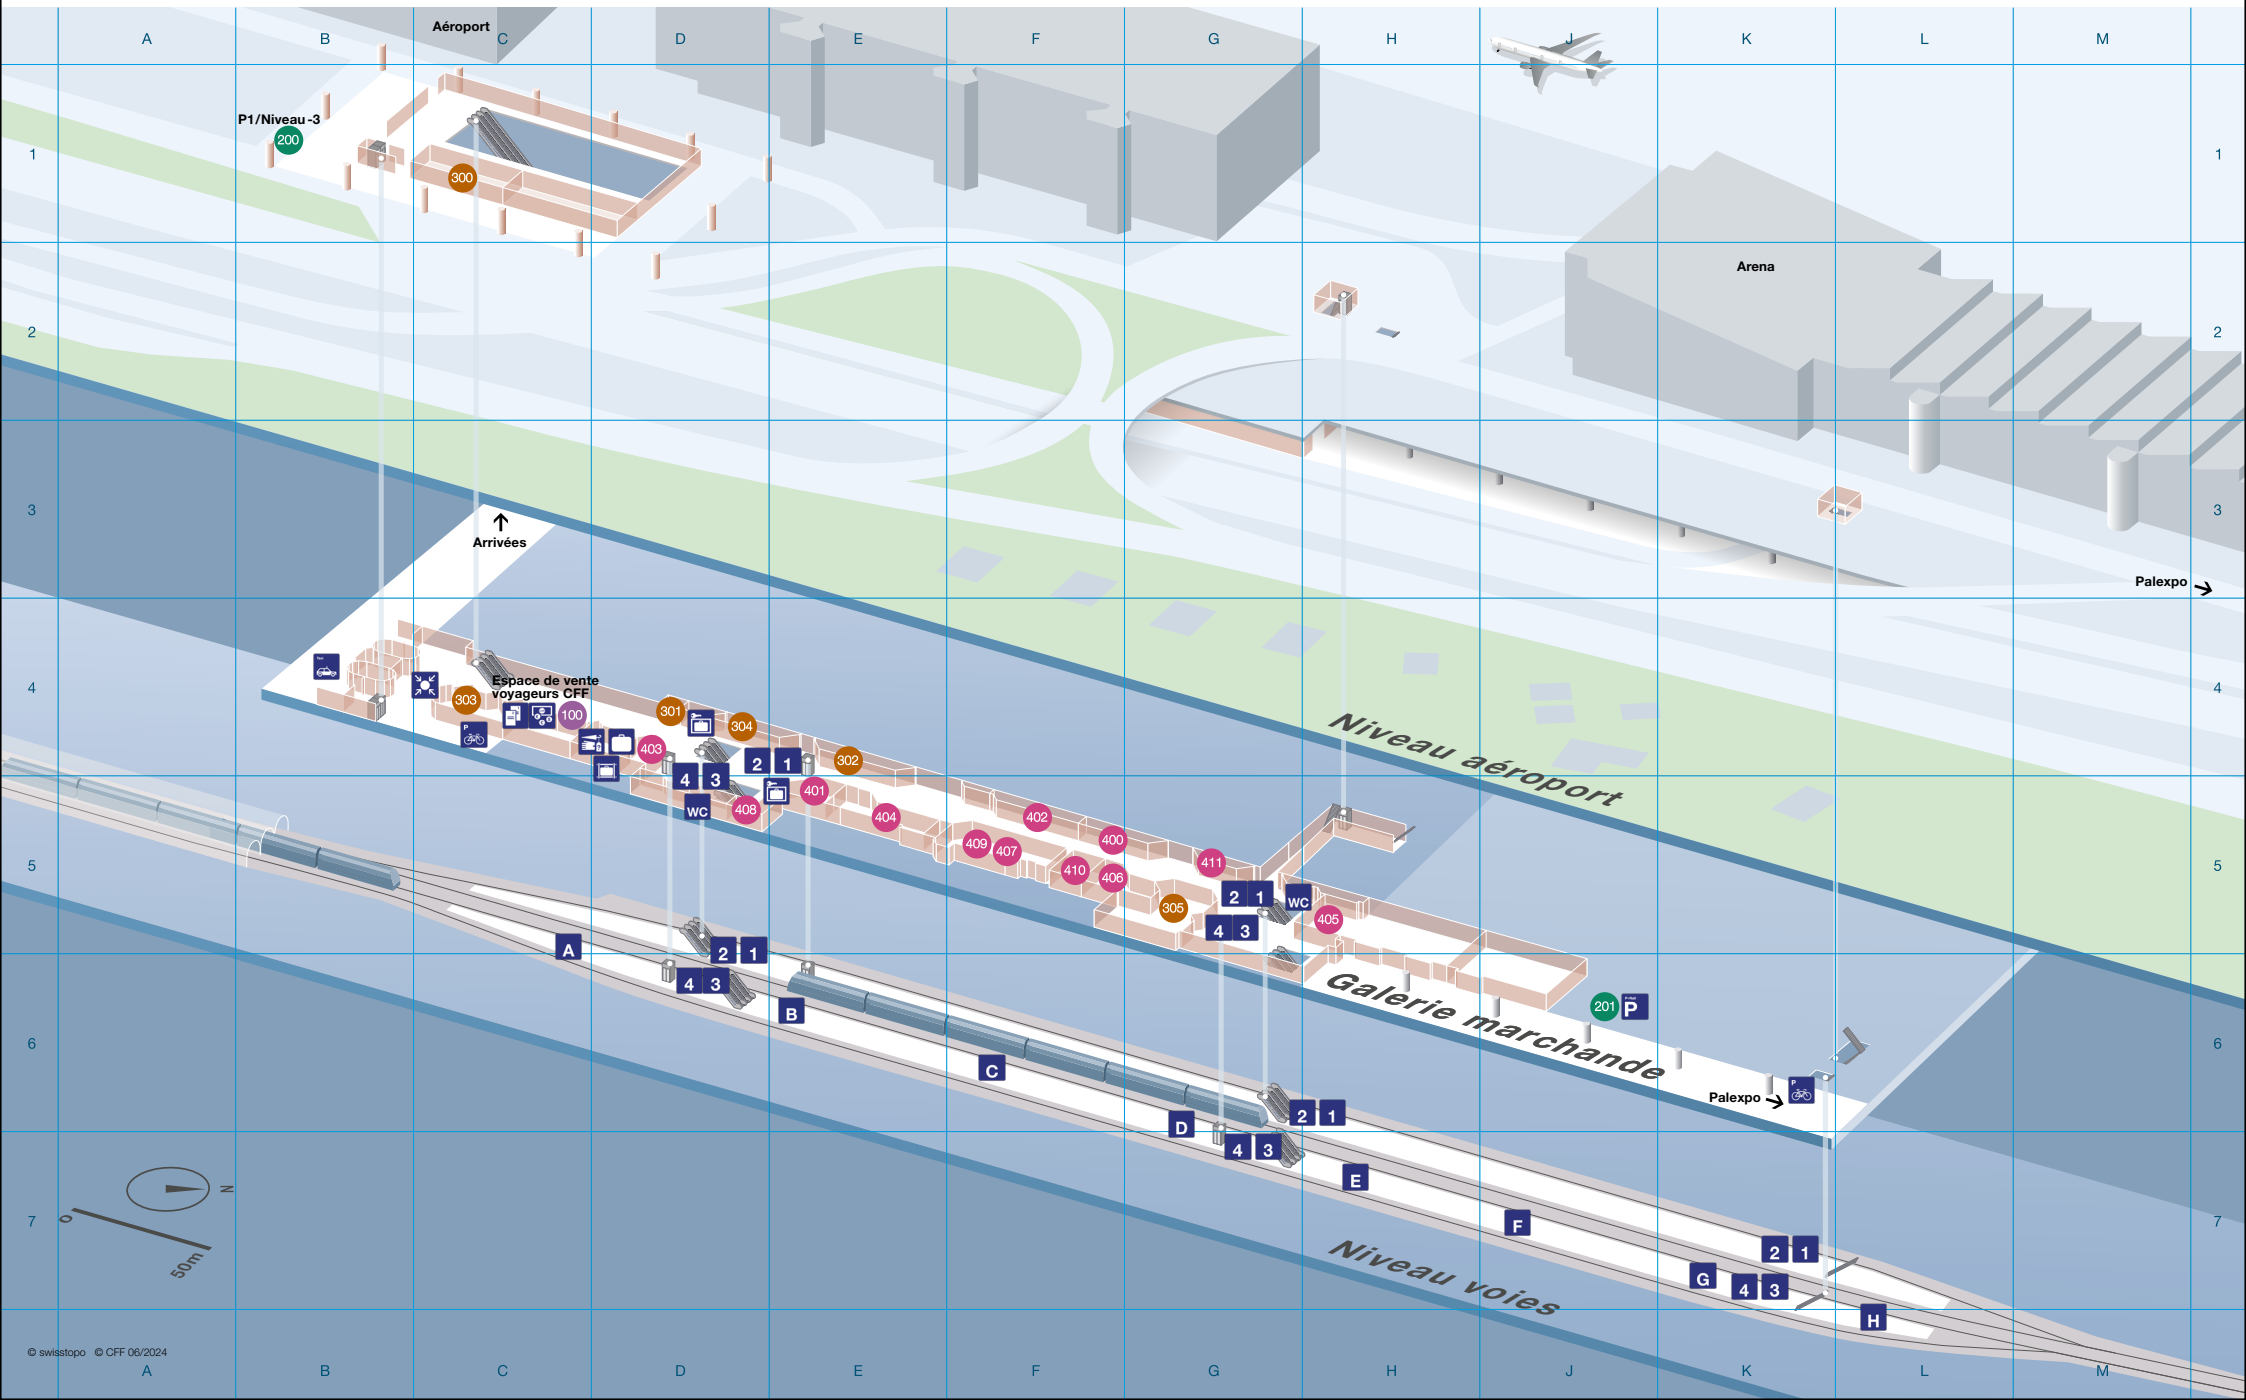

Gare de Genève Aéroport

Plan intérieur

Gare de Genève Aéroport

Plan des environs

Gare de Genève Aéroport

Offres

Transports publics

- 5** Genève-Aéroport, Terminal – Grand-Saconnex, Arena-Halle 7 – Grand-Saconnex, Palexpo – Nations – Gare Cornavin – Bel-Air – Thônex, Vallard
- 8** Grand-Saconnex, Palexpo – Genève, OMS-BIT – Gare Cornavin – Rive – Veyrier, douane
- 10** Genève-Aéroport, Terminal – Bouchet – Charmilles – Gare Cornavin – Bel-Air – Rive
- 23** Grand-Saconnex, Aéroport-P47 – Grand-Saconnex, Palexpo-Halle 7 – Grand-Saconnex, Arena-Halle 7 – Genève-Aéroport, Terminal – Blandonnet – Grand-Lancy – Carouge, Tours
- 28** Genève-Aéroport, Terminal – Blandonnet – Le Lignon – Petit-Lancy, Les Esserts
- 50** Genève-Aéroport, Terminal – Grand-Saconnex, Arena-Halle 7 – Grand-Saconnex, Palexpo – Valavran – Genthod – Versoix
- 54** Genève-Aéroport, Terminal – Grand-Saconnex, Arena-Halle 7 – Grand-Saconnex, Palexpo-Halle 7 – Collex – Versoix
- 56** Genève-Aéroport, Terminal – Blandonnet – ZIMEYSA-Gare – Satigny, Nant d'Avril
- 57** Genève-Aéroport, Terminal – Blandonnet – Vernier, école – Meyrin, Gravière – Meyrin, village – Meyrin, Hôpital de La Tour – Meyrin, ZIMEYSA-Gare
- 59** Genève-Aéroport, Terminal – Grand-Saconnex, Palexpo – Chambésy
- 66** Genève-Aéroport, Terminal – Grand-Saconnex, Palexpo-Halle 7 – Grand-Saconnex, Arena-Halle 7 – Ferney – Prévessin – Saint-Genis – Thoiry

Enterprise GO Enterprise GO P1/Niveau-3 B1 200

mobility Mobility CarSharing Gare (Genève Aéroport) Galerie marchande J6 201

Restaurants & take-aways

- Al Volo Pizzeria** Niveau aéroport C1 300
- Bagel & Juice Factory** Galerie marchande D4 301
- DUNKIN'** Dunkin' Donuts Galerie marchande E4 302
- Le Snack** Galerie marchande C4 303
- Oakberry** Galerie marchande D4 304
- The Grill** Galerie marchande G5 305