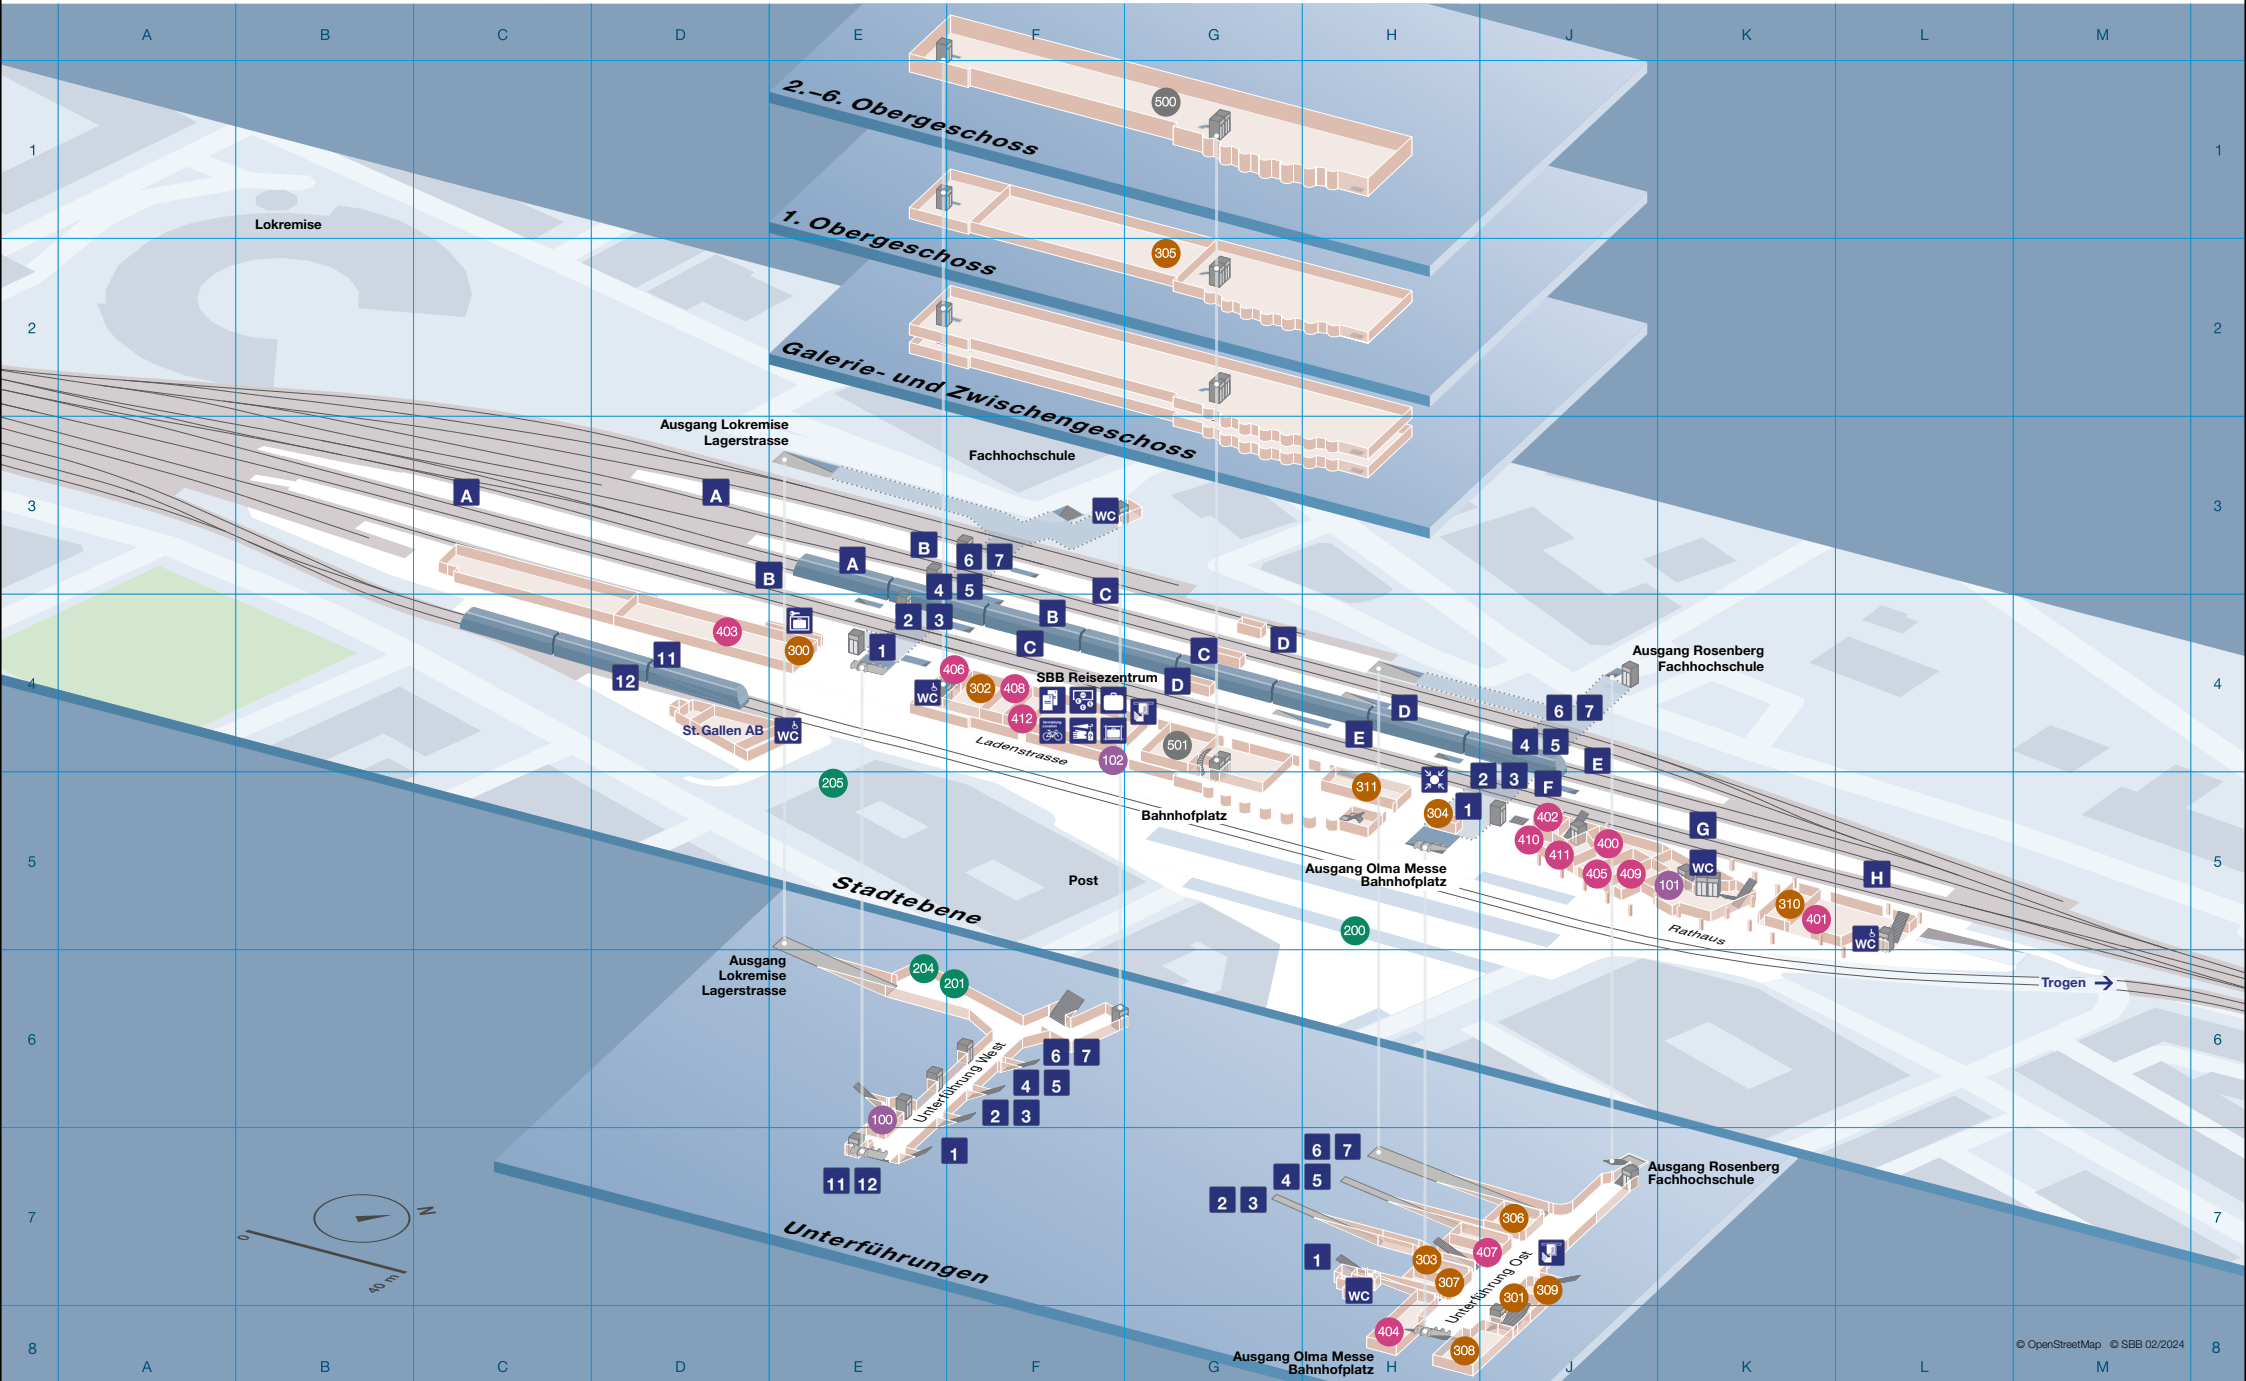

Bahnhof St. Gallen Innenplan

Bahnhof St. Gallen Umgebungsplan

Bahnhof St. Gallen Angebote

Öffentlicher Verkehr	
1	St. Gallen, Winkeln/Wolfganghof – St. Gallen, Bahnhof – St. Gallen, Stephanshorn
2	St. Gallen, Winkeln/Wolfganghof – St. Gallen, Bahnhof – St. Gallen, Guggeien
3	Abtwil SG, St. Josefen/Säntispark – St. Gallen, Bahnhof – St. Gallen, Heiligkreuz – Wittenbach, Bahnhof
4	Abtwil SG, St. Josefen/Säntispark – St. Gallen, Bahnhof – Heiligkreuzstrasse – Wittenbach, Bahnhof
5	St. Gallen, Riethüslı – St. Gallen, Bahnhof – St. Gallen, Rotmonten
6	St. Gallen, Bach St. Georgen – St. Gallen, Bahnhof – Olma Messen – Bachstrasse – St. Gallen, Heiligkreuz
7	St. Gallen, Hinterberg – St. Gallen, Bahnhof – Achslen – St. Gallen, Neudorf/R'str.
8	St. Gallen, Wendeplatz Stocken – St. Gallen, Bahnhof – Achslen – St. Gallen, Neudorf/R'str.
9	St. Gallen, Hölzli – St. Gallen, Bahnhof – Rotmonten – St. Gallen, Schuppis Nord
10	St. Gallen, Oberhofstetten – St. Gallen, Bahnhof – St. Gallen, Röteli
11	St. Gallen, Bahnhof – Wittenbach, Abacus-Platz
12	Abtwil SG, Sonnenberg – Spiseegg – St. Gallen, Bahnhof

Restaurants & Take-aways	
	Brezelkönig Stadtebene E4 300
	Brezelkönig Unterführung Ost J7 301
	Caffè Spettacolo Ladenstrasse F4 302
	Dunkin' Donuts Unterführung Ost H7 303
	Metzgerei Schmid Stadtebene H5 304
	Migros Restaurant 1. Obergeschoss G2 305
	Pao Pao (modern tea) Unterführung Ost J7 306
	Schwyter Unterführung Ost H7 307
	Starbucks Coffee Unterführung Ost H8 308
	Tenz Momo Unterführung Ost J7 309
	The Kebab Club Rathaus K5 310
	Yooji's Sushi Deli Bahnhofsgebäude H5 311