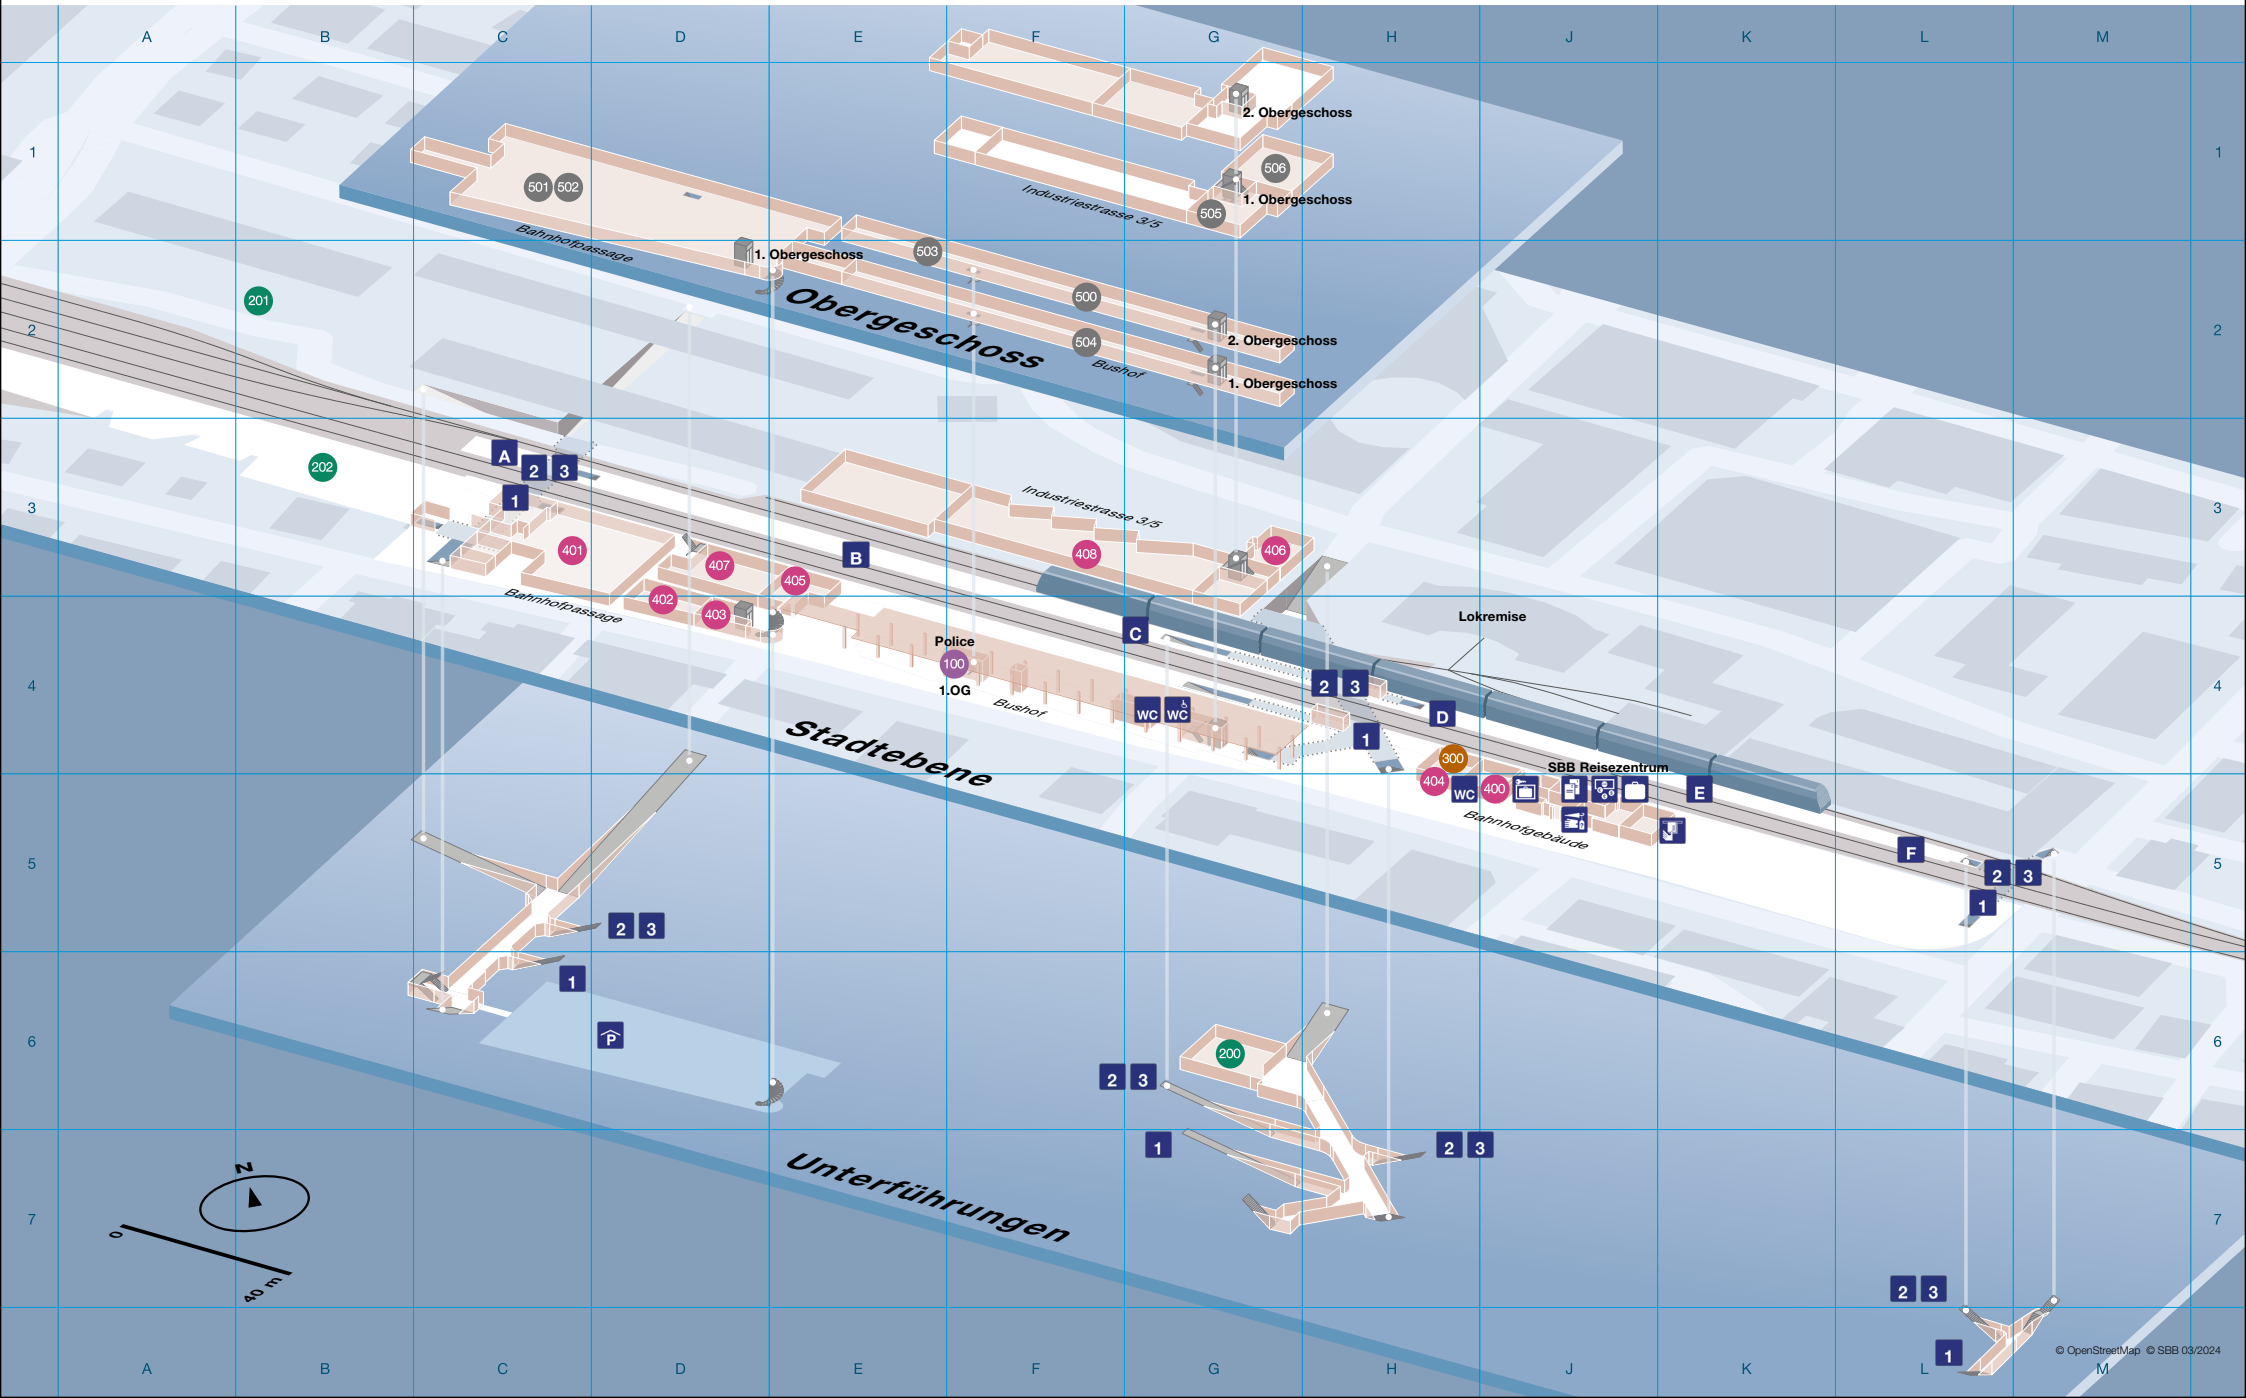

Bahnhof Uster Innenplan

Bahnhof Uster Umgebungsplan

Bahnhof Uster Angebote

Öffentlicher Verkehr

725	Uster, Bahnhof – Volketswil – Schwerzenbach, Bahnhof
811	Uster, Bahnhof – Haberweid – Uster, Bahnhof
812	Uster, Bahnhof – Spital – Hegetsberg – Uster, Bahnhof
813	Uster, Bahnhof – Nossikon
816	Uster, Bahnhof – Wil – Niederuster – Uster, Pfannenstielstrasse
817	Uster, Bahnhof – Uster, See
818	Uster, Bahnhof – Uster, Sportanlage
827	Uster, Bahnhof – Wermatswil – Freudwil – Fehraltorf, Schrannenbrunnen
830	Uster, Bahnhof – Wermatswil – Pfäffikon ZH, Bahnhof
842	Uster, Bahnhof – Mönchaltorf – Esslingen – Oetwil am See, Zentrum
845	Uster, Bahnhof – Gossau – Grüningen – Oetwil am See, Zentrum
846	Uster, Bahnhof – Seegräben, Gemeindehaus

Kombinierte Mobilität

BEWACHTE VELOSTATION	Bewachte Velostation	Unter- führungen	G6	200
Enterprise GO	Enterprise GO	Stadtebene	B2	201
mobility	Mobility CarSharing Bahnhof (Uster)	Stadtebene	B3	202

Restaurants & Take-aways

Brezelkönig	Bahnhof- gebäude	H4	300
-------------	---------------------	----	-----

Shopping

avec	Avec	Bahnhof- gebäude	J5	400
coop	Coop	Bahnhof- passage	C3	401
	Coop	Bahnhof- passage	D4	402
HAIR VISION	Hair Vision	Bahnhof- passage	D4	403
kkiosk	K Kiosk	Bahnhof- gebäude	H5	404
	K Kiosk	Bahnhof- passage	E3	405
mway	M-way	Industrie- strasse 3	G3	406
medbase	Medbase Apotheke	Bahnhof- passage	D3	407
Sports Village	Sports Village	Industrie- strasse 3	F3	408