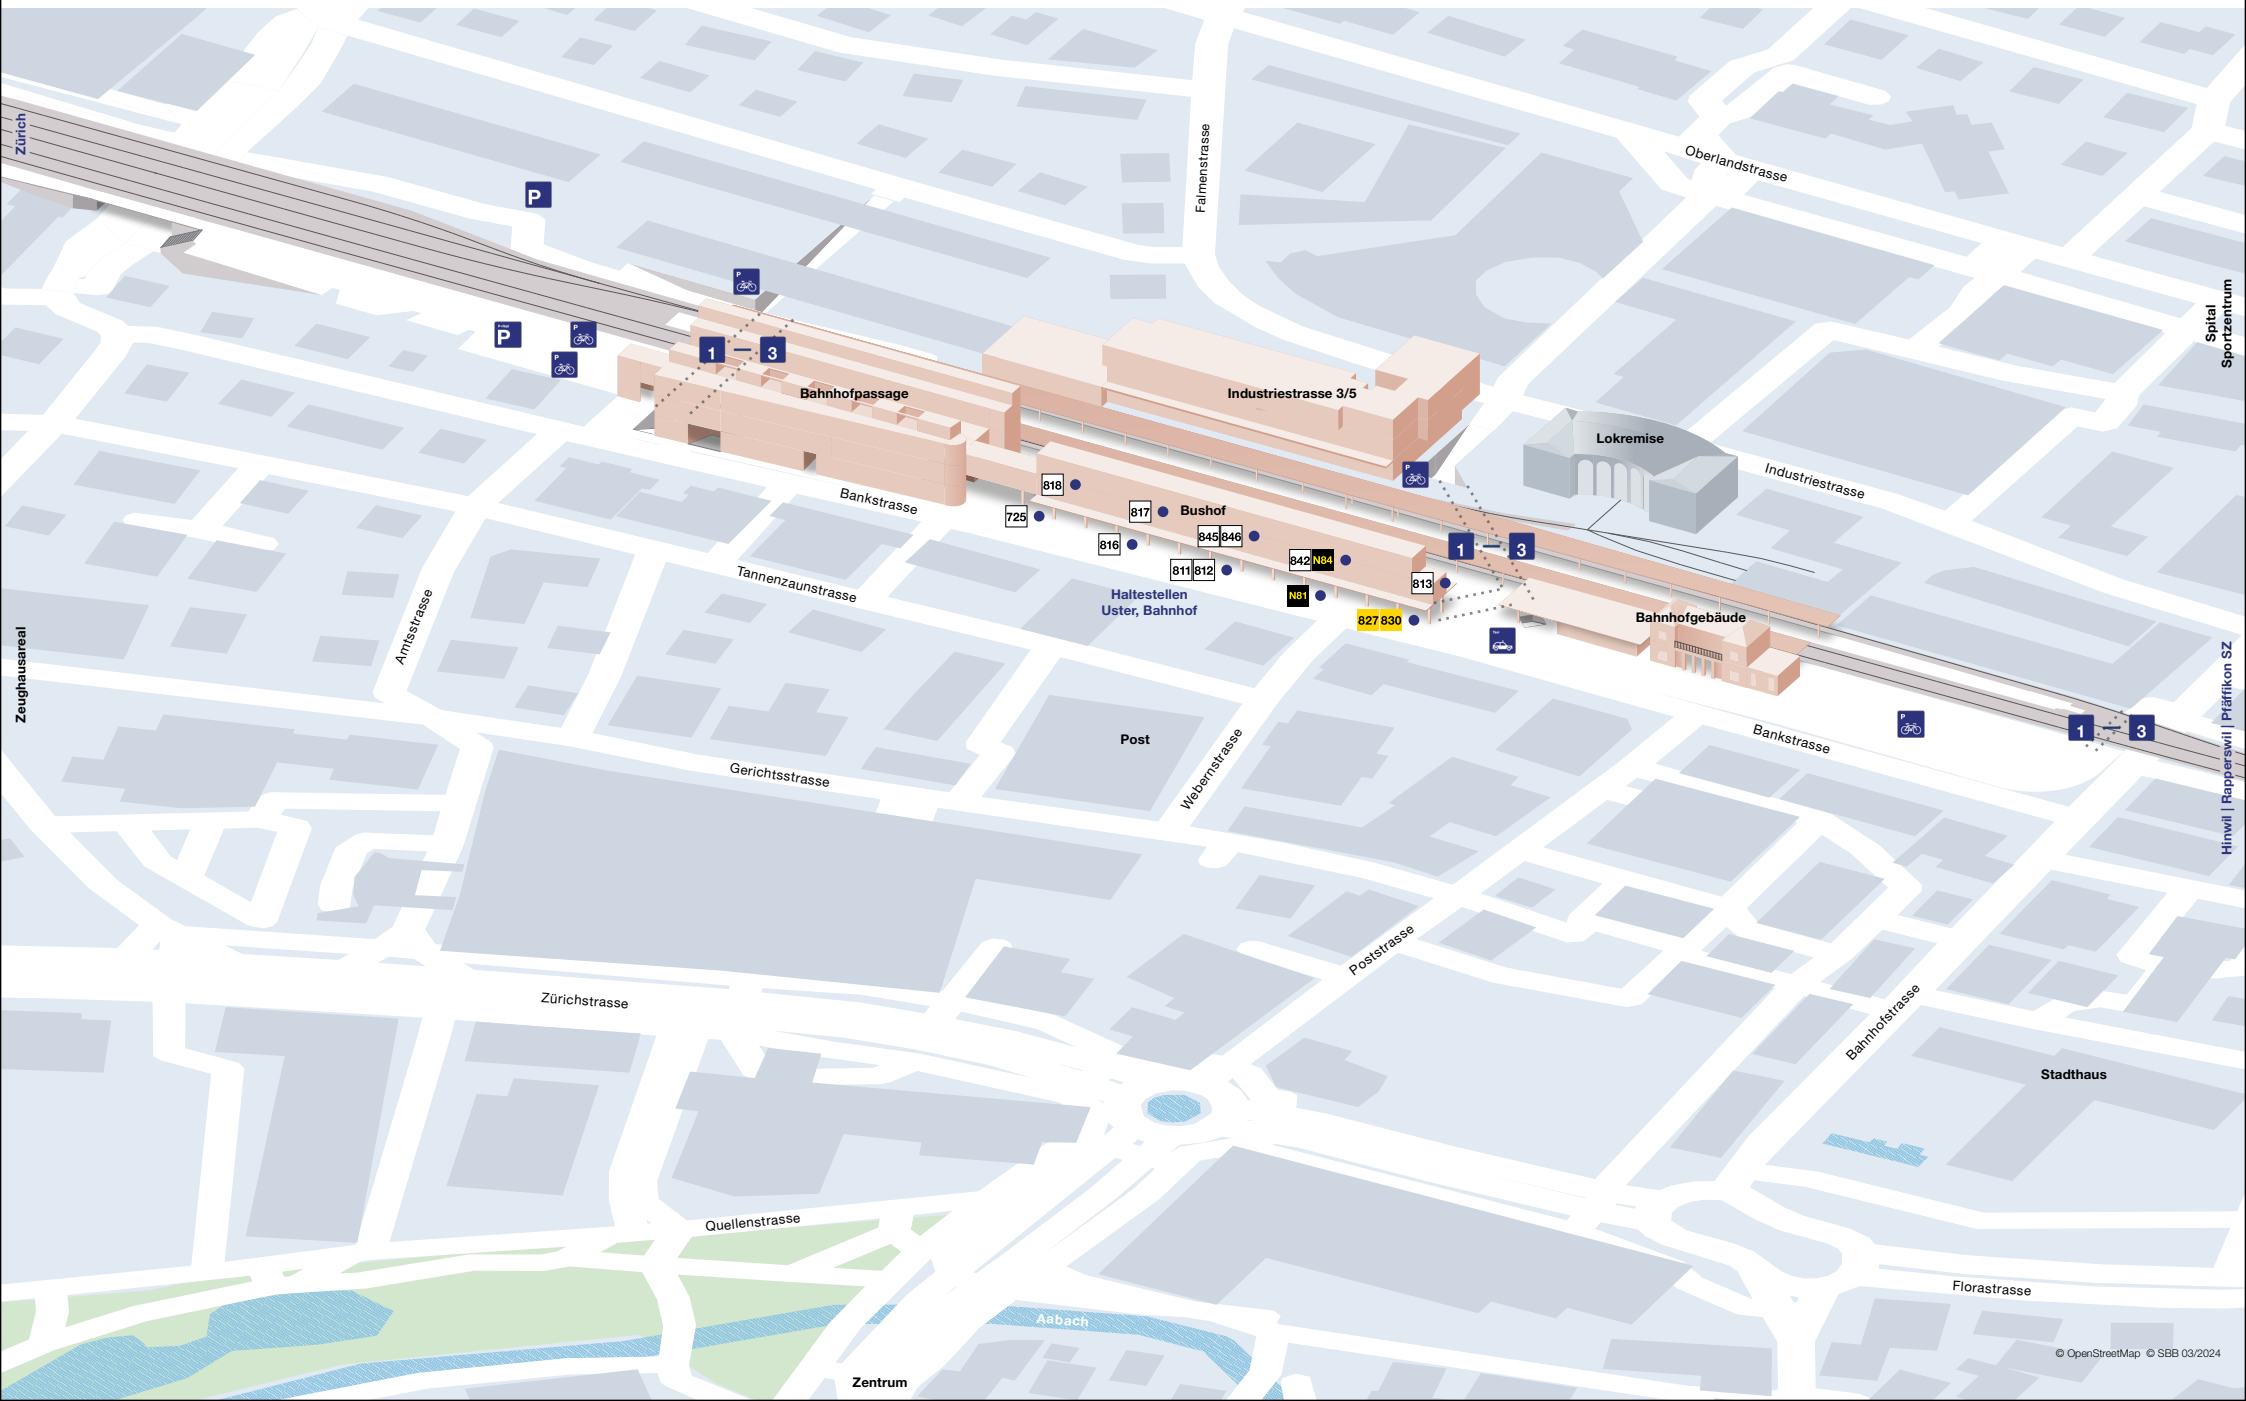

Bahnhof Uster Innenplan

Bahnhof Uster Umgebungsplan

Bahnhof Uster Angebote

Öffentlicher Verkehr

725	Uster, Bahnhof – Volketswil – Schwerzenbach, Bahnhof
811	Uster, Bahnhof – Haberweid – Uster, Bahnhof
812	Uster, Bahnhof – Spital – Hegetsberg – Uster, Bahnhof
813	Uster, Bahnhof – Nossikon
816	Uster, Bahnhof – Wil – Niederuster – Uster, Pfannenstielstrasse
817	Uster, Bahnhof – Uster, See
818	Uster, Bahnhof – Uster, Sportanlage
827	Uster, Bahnhof – Wermatswil – Freudwil – Fehraltorf, Schrannenbrunnen
830	Uster, Bahnhof – Wermatswil – Pfäffikon ZH, Bahnhof
842	Uster, Bahnhof – Mönchaltorf – Esslingen – Oetwil am See, Zentrum
845	Uster, Bahnhof – Gossau – Grüningen – Oetwil am See, Zentrum
846	Uster, Bahnhof – Seegräben, Gemeindehaus

Kombinierte Mobilität

BEWACHTE VELOSTATION	Bewachte Velostation	Unter- führungen	G6	200
Enterprise GO	Enterprise GO	Stadtebene	B2	201
mobility	Mobility CarSharing Bahnhof (Uster)	Stadtebene	B3	202

Restaurants & Take-aways

Brezelkönig	Bahnhof- gebäude	H4	300
-------------	---------------------	----	-----

Shopping

avec	Avec	Bahnhof- gebäude	J5	400
coop	Coop	Bahnhof- passage	C3	401
	Coop	Bahnhof- passage	D4	402
HAIR VISION	Hair Vision	Bahnhof- passage	D4	403
kkiosk	K Kiosk	Bahnhof- gebäude	H5	404
	K Kiosk	Bahnhof- passage	E3	405
mway	M-way	Industrie- strasse 3	G3	406
medbase	Medbase Apotheke	Bahnhof- passage	D3	407
Sports Village	Sports Village	Industrie- strasse 3	F3	408