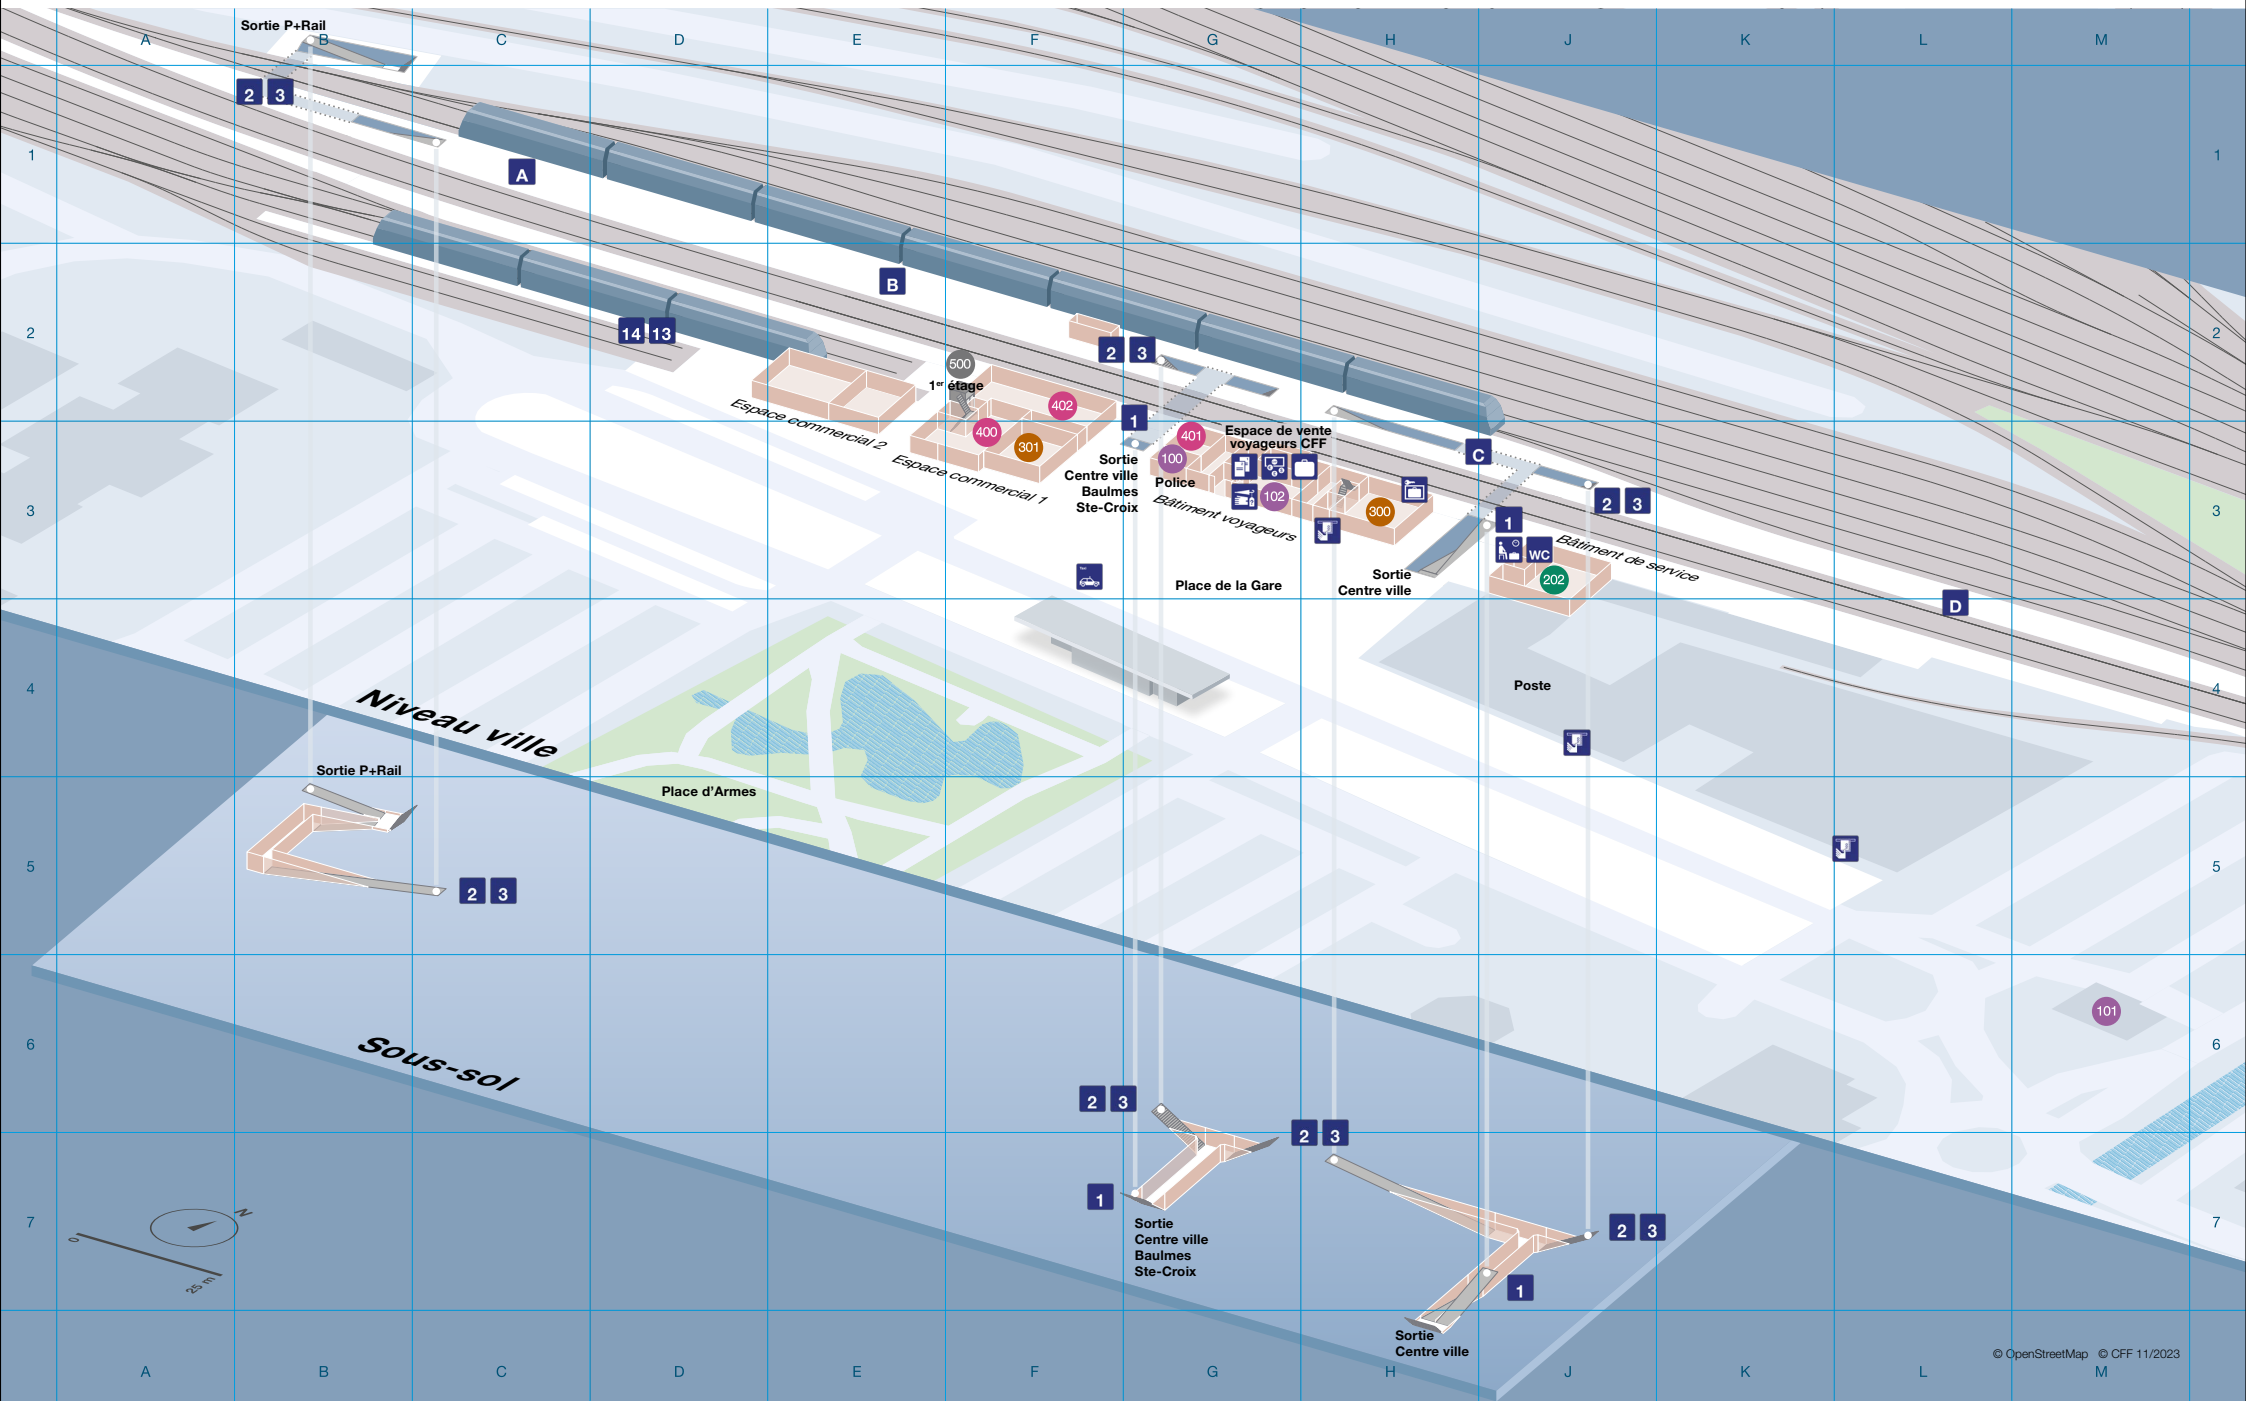

Gare d'Yverdon-les-Bains

Plan intérieur

Gare d'Yverdon-les-Bains

Plan des environs

Gare d'Yverdon-les-Bains

Offres

Transports publics

- 601** Yverdon-les-Bains, gare — HEIG-VD — Cheseaux-N., gymnase d'Yverdon
- 602** Montagny-Village — Cheminet — Yverdon-les-Bains, gare — Hôpital — Y-Parc/Pythagore — Ch. de la Chèvre
- 603** Blancherie — Bel-Air — Yverdon-les-Bains, gare — Les Bains — Bellevue
- 604** Les Moulins — Bel-Air — Yverdon-les-Bains, gare — Les Bains — Maison-Blanche
- 605** Prés-du-Lac — Collège des Rives — Yverdon-les-Bains, gare — Philosophes — Y-Parc/Découvertes
- 611** Yverdon-les-Bains, gare — Chamblon — Champvent
- 613** Yverdon-les-Bains, gare — Le Day, gare — Vallorbe, grottes

- 620** Yverdon-les-Bains, gare — Orges — Grandson — Grandevent — **Vuiteboeuf**
- 625** Yverdon-les-Bains, gare — Villars-Burquin — Fontanezier — **Mauborget** (Couvret: Sa — Di en été)
- 630** Yverdon-les-Bains, gare — Grandson — Concise — **Gorgier-St-Aubin NE**
- 635** Yverdon-les-Bains, gare — Grandson — Concise — **Provence**
- 650** Yverdon-les-Bains, gare — Pomy — Yvonand — Chavannes-le-Chêne — **Granges-près-Marnand**
- 660** Yverdon-les-Bains, gare — Thierrens — **Moudon**
- 661** Yverdon-les-Bains, gare — Donneloye — Démoret — **Thierrens**
- 665** Yverdon-les-Bains, gare — Ursins — **Bercher**
- 670** Yverdon-les-Bains, gare — Essertines — **Echallens**
- 675** Yverdon-les-Bains, gare — Gressy — Suchy — **Chavornay**
- 680** Yverdon-les-Bains, gare — Orbe, poste — **Orbe, Gruvatiez**
- 681** Yverdon-les-Bains, gare — Orbe — **Arnex**
- 682** Yverdon-les-Bains, gare — Valeyres-sous-Rances — Orbe — Agiez — **Arnex**
- PubliCar Vaud Zone «Nuit»**
Bus sur appel 0800 60 30 60
- EV** Service de remplacement

Services

- Police du Nord** Vaudois Bâtiment voyageurs G3 100
- YVERDON-LES-BAINS** Tourist Information Yverdon-les-Bains Niveau ville M6 101
- Western Union** Western Union Bâtiment voyageurs G3 102

Mobilité combinée