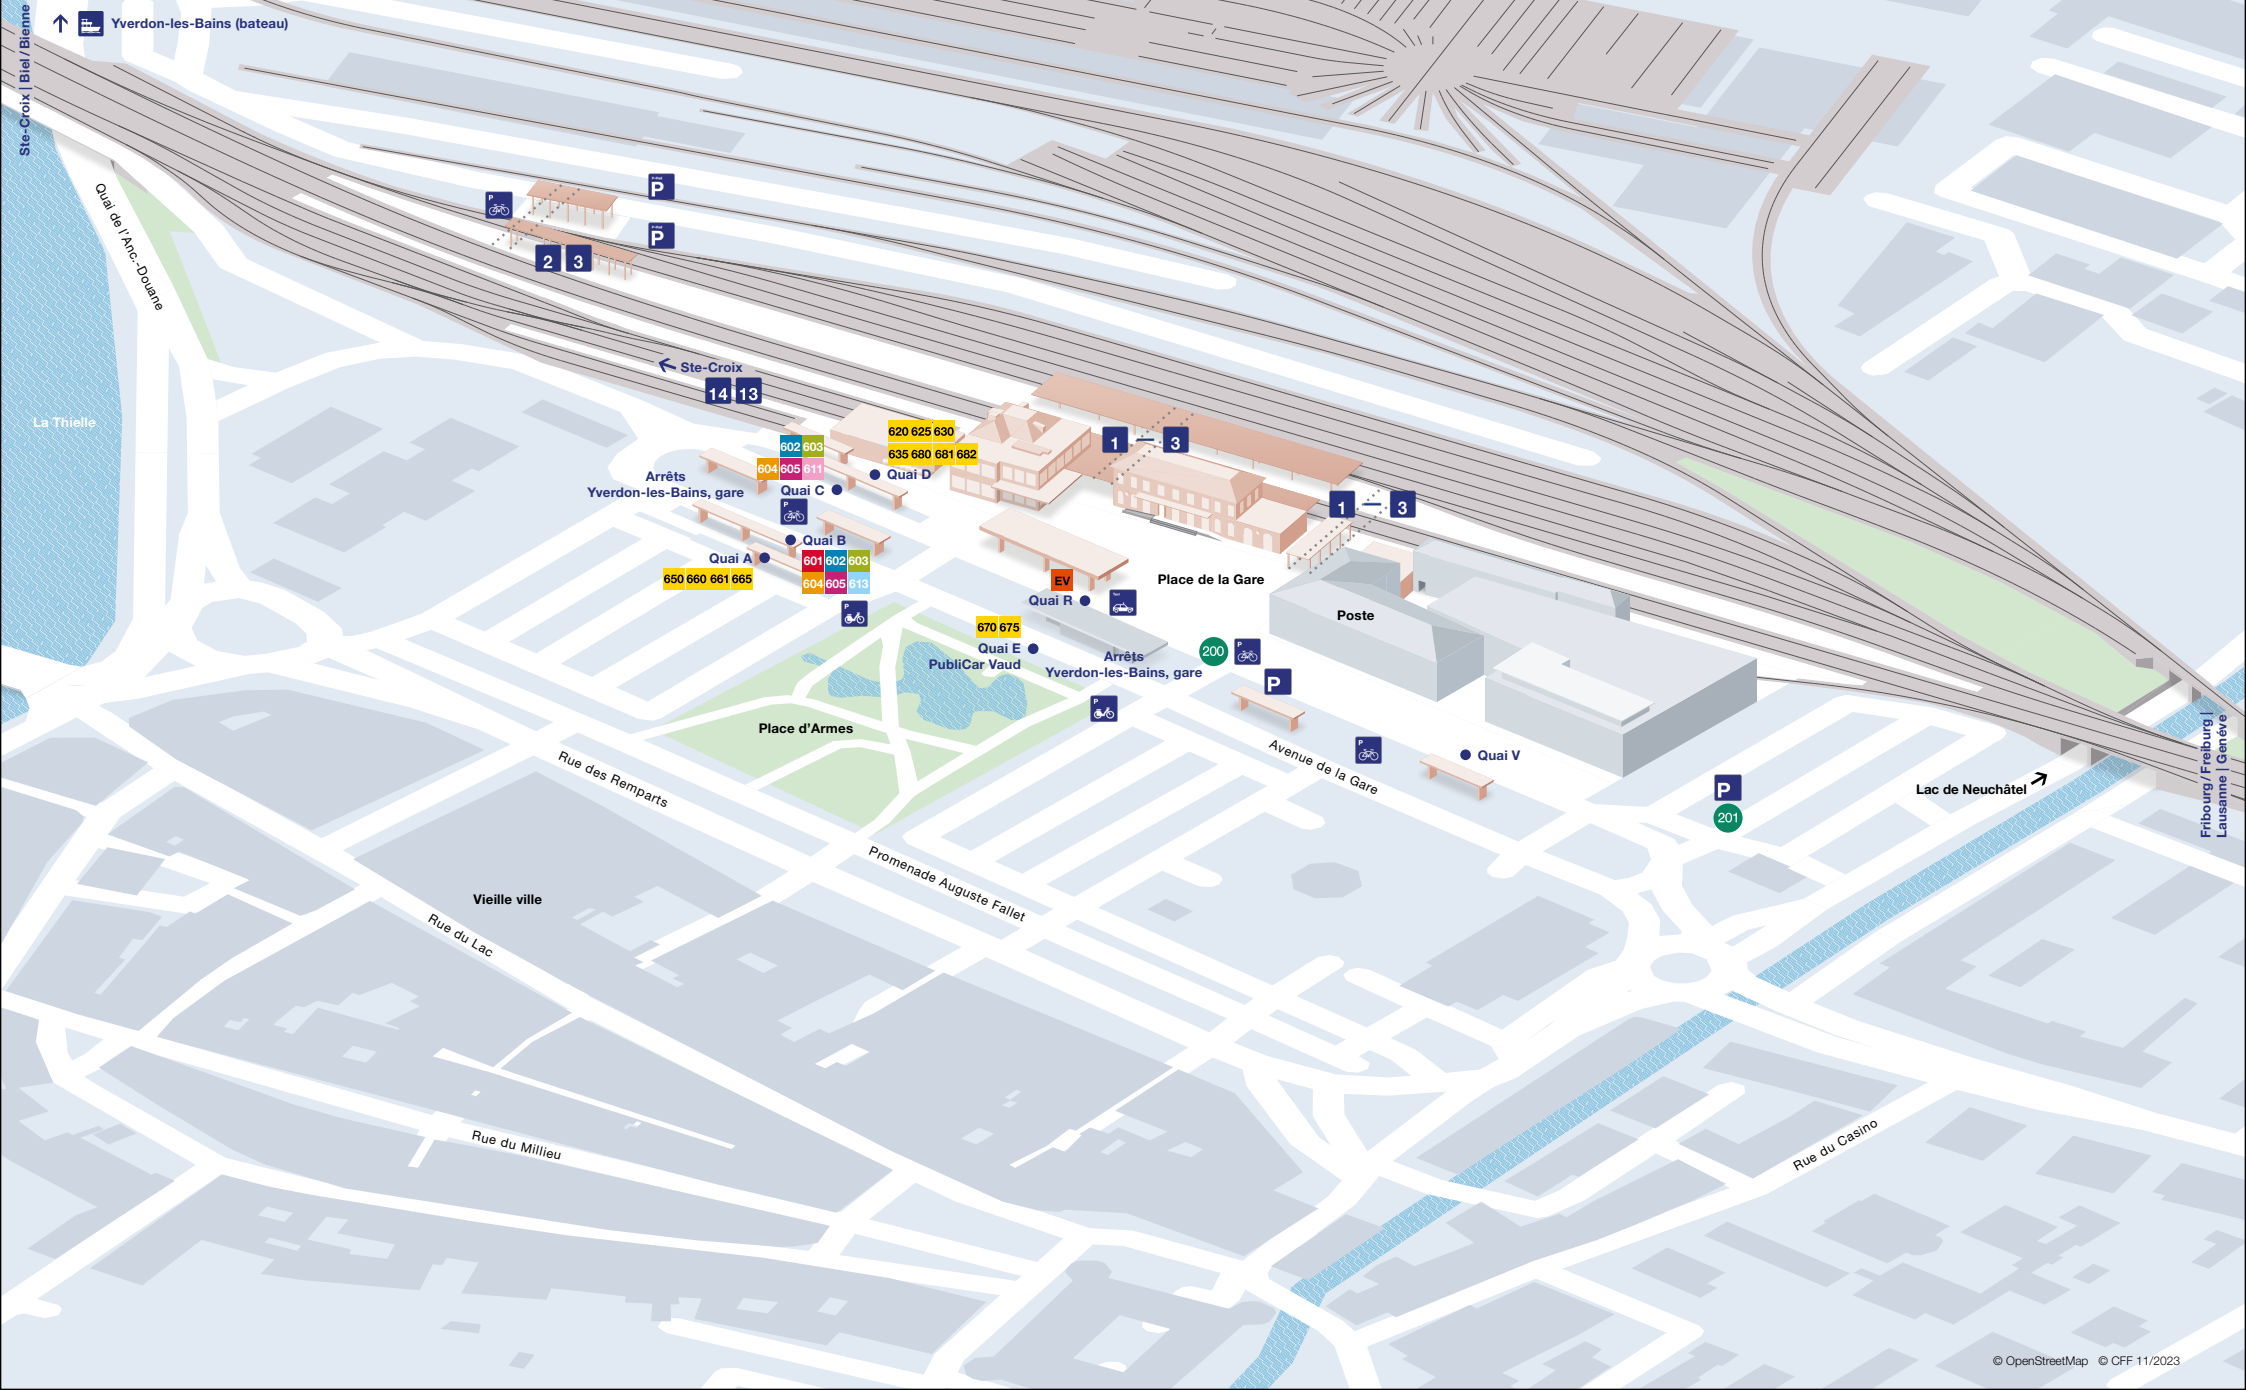

Gare d'Yverdon-les-Bains

Plan intérieur

Gare d'Yverdon-les-Bains

Plan des environs

Gare d'Yverdon-les-Bains

Offres

Transports publics

- 601** Yverdon-les-Bains, gare — HEIG-VD — Cheseaux-N., gymnase d'Yverdon
- 602** Montagny-Village — Cheminet — Yverdon-les-Bains, gare — Hôpital — Y-Parc/Pythagore — Ch. de la Chèvre
- 603** Blancherie — Bel-Air — Yverdon-les-Bains, gare — Les Bains — Bellevue
- 604** Les Moulins — Bel-Air — Yverdon-les-Bains, gare — Les Bains — Maison-Blanche
- 605** Prés-du-Lac — Collège des Rives — Yverdon-les-Bains, gare — Philosophes — Y-Parc/Découvertes
- 611** Yverdon-les-Bains, gare — Chamblon — Champvent
- 613** Yverdon-les-Bains, gare — Le Day, gare — Vallorbe, grottes

- 620** Yverdon-les-Bains, gare — Orges — Grandson — Grandevent — **Vuiteboeuf**
- 625** Yverdon-les-Bains, gare — Villars-Burquin — Fontanezier — **Mauborget** (Couvret: Sa — Di en été)
- 630** Yverdon-les-Bains, gare — Grandson — Concise — **Gorgier-St-Aubin NE**
- 635** Yverdon-les-Bains, gare — Grandson — Concise — **Provence**
- 650** Yverdon-les-Bains, gare — Pomy — Yvonand — Chavannes-le-Chêne — **Granges-près-Marnand**
- 660** Yverdon-les-Bains, gare — Thierrens — **Moudon**
- 661** Yverdon-les-Bains, gare — Donneloye — Démoret — **Thierrens**
- 665** Yverdon-les-Bains, gare — Ursins — **Bercher**
- 670** Yverdon-les-Bains, gare — Essertines — **Echallens**
- 675** Yverdon-les-Bains, gare — Gressy — Suchy — **Chavornay**
- 680** Yverdon-les-Bains, gare — Orbe, poste — **Orbe, Gruvatiez**
- 681** Yverdon-les-Bains, gare — Orbe — **Arnex**
- 682** Yverdon-les-Bains, gare — Valeyres-sous-Rances — Orbe — Agiez — **Arnex**
- PubliCar Vaud Zone «Nuit»**
Bus sur appel 0800 60 30 60
- EV** Service de remplacement

Services

- Police du Nord** Vaudois Bâtiment voyageurs G3 100
- YVERDON-LES-BAINS** Tourist Information Yverdon-les-Bains Niveau ville M6 101
- Western Union** Western Union Bâtiment voyageurs G3 102

Mobilité combinée